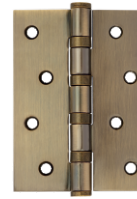

Vettore 100x75x2,5mm - 4BB
MACC (кофе)