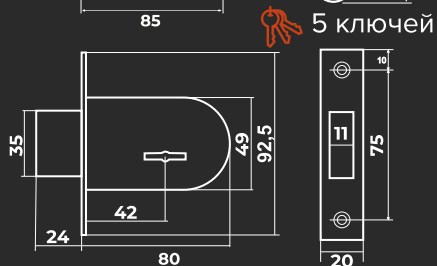

Замки врезные

VETTORE

Под сувальдный ключ

Vettore 600 CP (хром)

Vettore 700 CP (хром)

Vettore 800 CP (хром)

Vettore 1082 CP (хром)

Длинный ключ