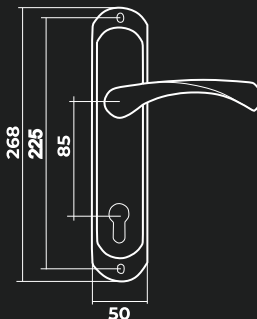

V Ручки на планке

Для входных дверей