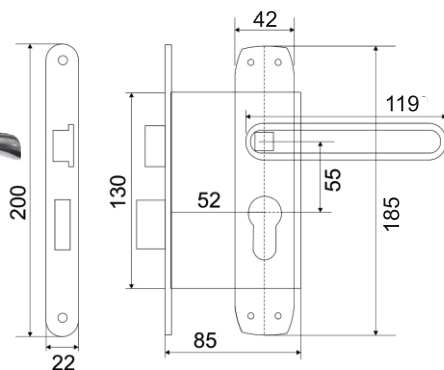

Комплекты

Врезной замок с ручкой на планке