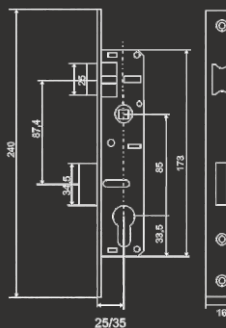

Vettore 71
(под крестовой ключ, 5 ключей)
CP(хром)

Замки врезные узкопрофильные

VETTORE

Под евроцилиндр

Vettore 153 - 20 CP, 153 - 25 CP, 153 - 30 CP, 153 - 35 CP (хром)

Vettore 153P - 25 CP, 153P - 35 CP (хром)