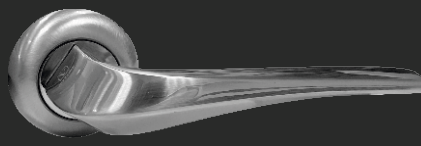

Vettore R07.135
SN/CP (сатин/хром)