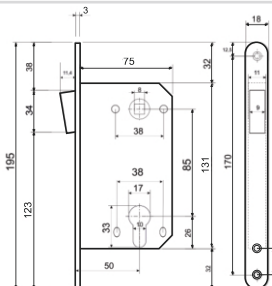

NI (никель)

AB (бронза)

MBP
(черный матовый)

BN
(черный глянцевый)

Vettore WC170