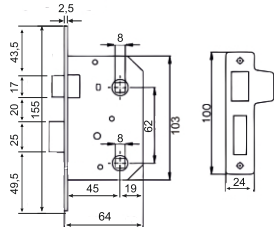

VETTORE

Межкомнатные механизмы

Vettore 251 WC

GP (золото)

CP (хром)

AB (бронза)