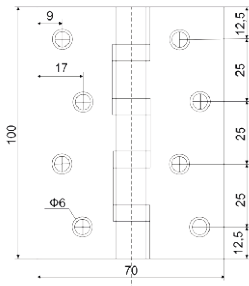

Петли дверные

VETTORE

Съемные петли

Vettore 100x75x2,5mm - 1BB L/R
левая/правая
GR (графит)

Vettore 100x75x2,5mm - 1BB L/R
левая/правая
MBP (черный матовый)

Универсальные петли

Vettore 100x75x2,5mm - 4BB
MBP (черный матовый)