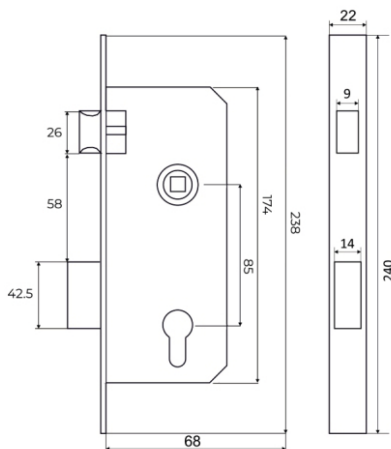

Vettore 7 - 72/55
Ni (никель)

Замки врезные

Под евроцилиндр

Vettore 9011 SR - 3R
CP (хром)

GP (золото)

AB (бронза)

Vettore 194 - 40
CP (хром)

Замки врезные