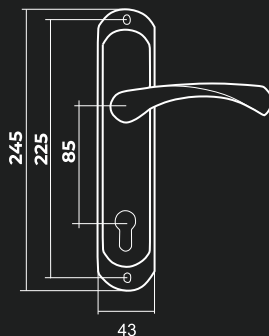

Vettore A85.423 AL
CP (хром)