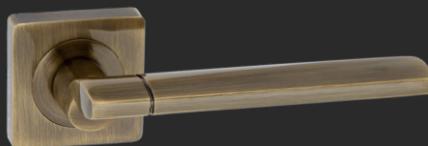

Vettore R06.178
AB (бронза)