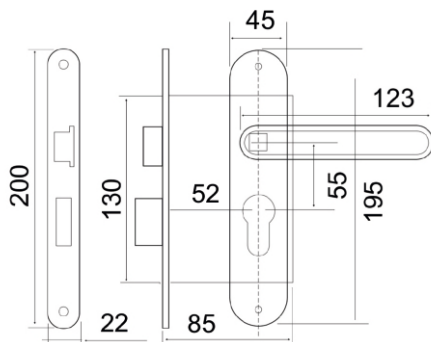

Врезной замок с ручкой на планке

Vettore 5523-2
AB (бронза)

Vettore 5523-2
CP (хром)

Vettore 7255 - 2
AB (бронза)

Vettore 7255 - 2
SN (сатин)

Vettore 7255 - 4
AB (бронза)

Vettore 7255 - 4
SN (сатин)

Доводчики