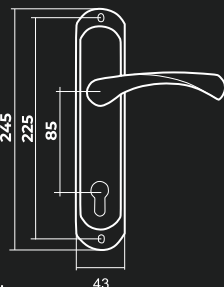

V Ручки на планке

Для входных дверей

Vettore 85.323 AL
AV (бронза)

Vettore 85.323 AL
CP (хром)

Vettore 85.323 AL
GP (золото)

Vettore 85.323 AL
SN (сатин)

Vettore B55.723-47
AV (Бронза)

Vettore B55.723-47
CP (Хром)