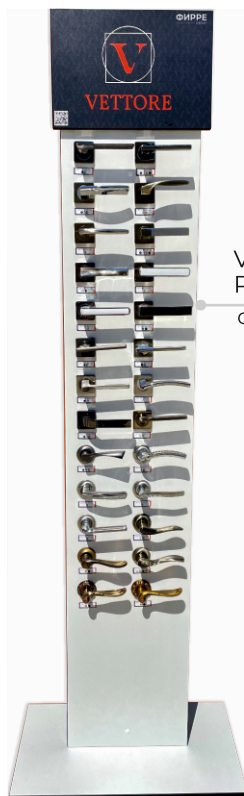

VETTORE
R06, R07

Односторонний