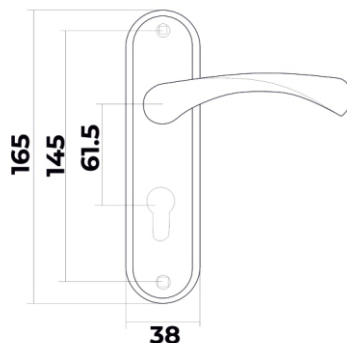

Vettore 62.323 WC
SN/CP (сатин/хром)

Vettore 61.323
AB (бронза)

Vettore 61.323
SN/CP (сатин/хром)

Vettore 61.323
GP (золото)

Замки врезные

VETTORE

Под евроцилиндр

Vettore 2001 CP (хром)
Vettore 2001 CP (хром)
(Тех. комплект)