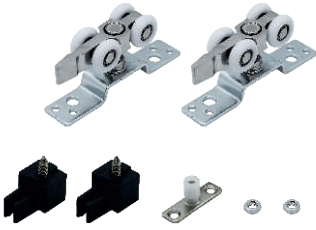

Раздвижные системы

VETTORE