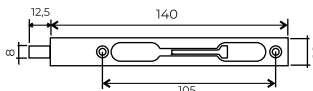

Abriss 100x75x3mm - 4BB
MBP (черный матовый)
Abriss 100x70x3mm - 4BB
MBP (черный матовый)

Дверная фурнитура

Торцевые шпингалеты

Vettore CH 140 AB (бронза)

Vettore CH 140 MBP (черный матовый)

Vettore CX 001CP