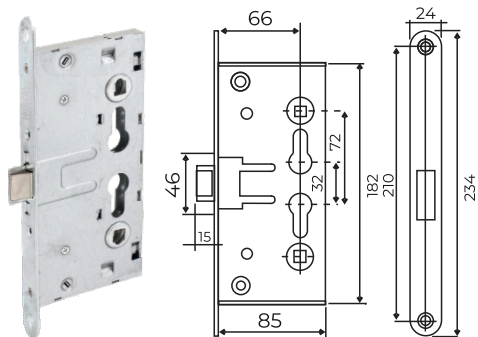

Навесные замки

Влагозащитные
Vettore HG 375 Red/Black
Vettore HG 376 Red/Black
Vettore HG 377 Red/Black

Vettore TL-BZ 4-030 SN
Vettore TL-BZ 4-040 SN
Vettore TL-BZ 4-050 SN
Vettore TL-BZ 4-060 SN
Vettore TL-BZ 4-070 SN

Basara BS-30 (32mm) GP
Basara BS-40 (38mm) GP
Basara BS-50 (50mm) GP
Basara BS-60 (63mm) GP
Basara BS-70 (75mm) GP

Vettore BW363 (MBC 123) MP
Vettore BW364 (MBC 124) MP
Vettore BW365 (MBC 125) MP
Vettore BW366 (MBC 126) MP
Vettore BW367 (MBC 127) MP

Basara BW 365-L (MBC 125)
Basara BW 366-L (MBC 126)
Basara BW 367-L (MBC 127)