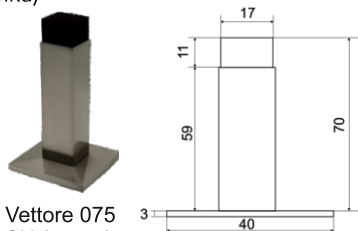

Vettore CH 140 Ni (никель)

Vettore CH 140 GR (графит)

Vettore CH 140 MWP (белый матовый)

Упоры дверные

ABRISS 2077
GLASS (прозрачный)

Vettore SP125
SS (нержавейка)

ABRISS 2022 MAGNET
MBP (черный матовый)

Vettore 075
SN (сатин)