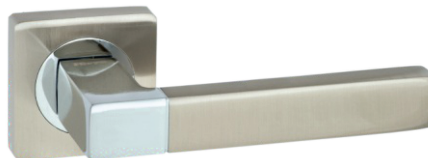

Vettore R06.081
SN/CP(сатин/хром)

V Ручки

Раздельные ручки на квадратном основании

Vettore R06.081
BN (черный глянцевый)

Vettore R06.081
AB (бронза)

Vettore R06.081
MBP (черный матовый)

Vettore R06.085
SN/CP (сатин/хром)