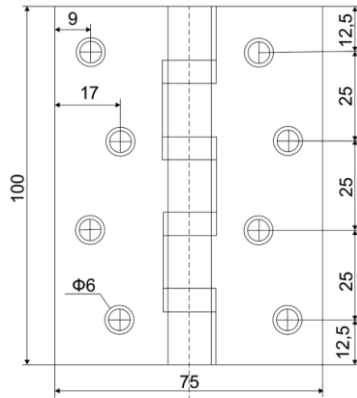

Vettore 100x70x2,5mm - 4BB
Vettore 100x75x2,5mm - 4BB
Vettore 125x75x2,5mm - 4BB
AB (бронза)