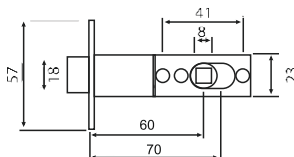

Vettore 107

SN (сатин)

AB (бронза)

GP (золото)

Дверные петли

Накладные петли

Vettore FLUSH 100x75x2,5mm
МАСС (кофе)

Vettore FLUSH 125x75x2,5
Vettore FLUSH 100x75x2,5
CP (Хром)