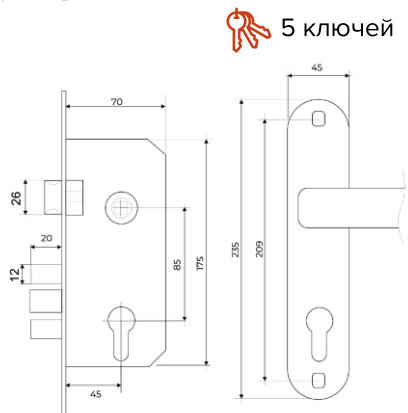

Vettore 5523-4
AB (бронза)