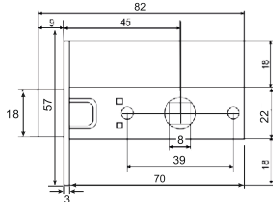

NI (никель)

GP (золото)

AB (бронза)

VN (черный глянцевый)

Vettore 100 MAGNET