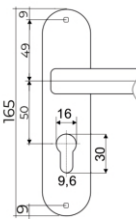

5 ключей

Vettore 1323
AV (бронза)