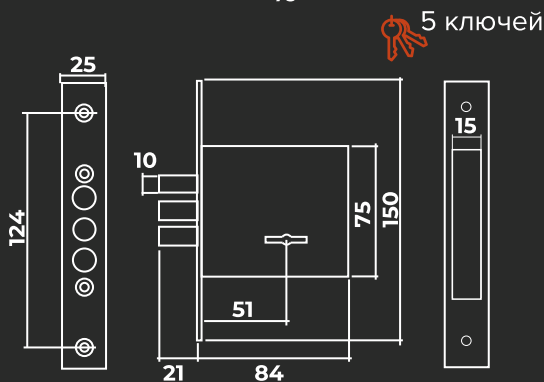

Замки врезные

VETTORE

Под сувальдный ключ

Vettore 600 CP (хром)

Vettore 700 CP (хром)

Vettore 800 CP (хром)

Vettore 1082 CP (хром)

Длинный ключ