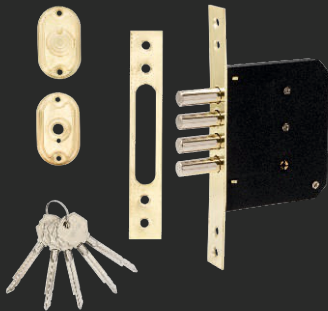

VETTORE

Под евроцилиндр

Vettore 968 - 45 / 968 - 55 CP (хром)

Под крестовой ключ

Vettore 189 4MF GP (Золото)

 5 ключей

Vettore 900 AF CP (хром)

 5 ключей