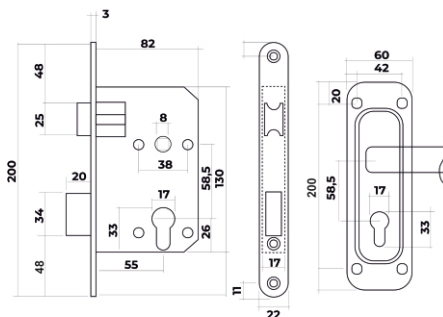

Vettore 1126 M60Z
Ni (никель)

 5 ключей

Vettore 1323
AV (бронза)

Vettore 1323
CP (хром)

Vettore 1423
AV (бронза)

Vettore 1423
CP (хром)

Комплекты

Врезной замок с ручкой на планке