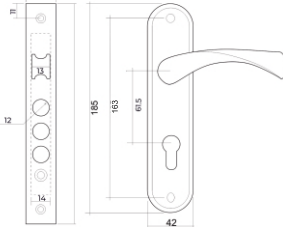

Vettore 192 P - 25 CP, Vettore 192 P - 30 CP, 192P - 35 CP(хром)

Комплекты

VETTORE

Врезной замок с ручкой на планке

Vettore 1023 M60Z
AV (бронза)

Vettore 1023 M60Z
Ni (никель)

 5 ключей

Vettore 1126 M60Z
AV (бронза)