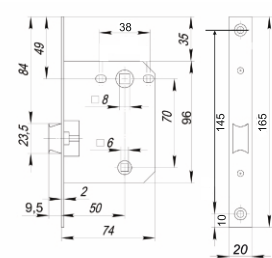

Межкомнатные механизмы

VETTORE

Vettore WC530B-S MAGNET

NI (никель)

AB (бронза)

MCP
(матовый хром)

SSG
(сатиновое золото)

MBP
(черный матовый)

BN
(черный глянцевый)

MWP
(белый матовый)

GR (графит)

Vettore 530C-S MAGNET

NI (никель)

AB (бронза)

MBP
(черный матовый)

BN
(черный глянцевый)

Vettore WC170

GP (золото)

AB (бронза)

NI (никель)

Vettore WC170 KEVLAR

NI (никель)

MBP
(черный матовый)

AB (бронза)

Vettore WC170 OVAL KEVLAR

NI (никель)