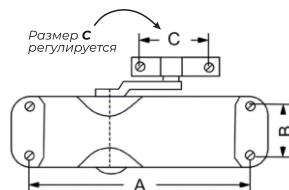

Доводчики

Vettore доводчик	Цвета
Vettore C - 50 (до 50 кг)	○ ● ●
Vettore C - 80 (до 80 кг)	○ ● ●
Vettore C - 100 (до 100 кг)	○ ● ●
Vettore C - 120 (до 120 кг)	● ●

Vettore C-50 (до 50 кг)	A	132
	B	19,0
	C	34,0 - 40,0
Vettore C-80 (до 80 кг)	A	162,0
	B	19,0
	C	34,0 - 40,0
Vettore C-100 (до 100 кг)	A	188,0
	B	19,0
	C	34,0 - 42,0
Vettore C-120 (до 120 кг)	A	229,0
	B	18,0
	C	34,0 - 44,0

Уплотнители

Vettore
профиль D
Черный, 50м
Черный, 40м

Vettore
профиль D
Черный, 100м
Коричневый, 100м

Vettore
профиль E
Черный, 150м
Коричневый, 150м

Vettore
профиль P
Коричневый, 100м