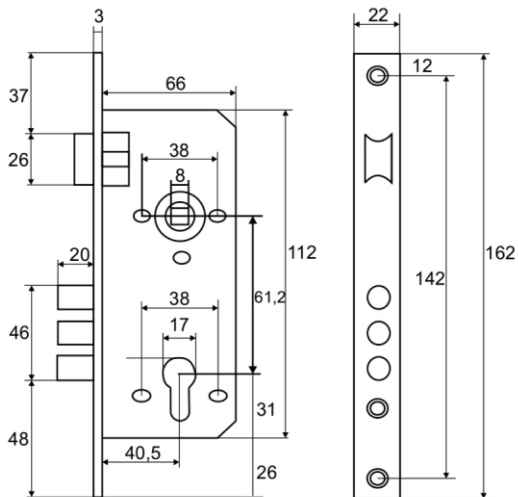

Vettore 7 - 72/55
Ni (никель)

Замки врезные

Под евроцилиндр

Vettore 9011 SR - 3R
CP (хром)

GP (золото)

AB (бронза)

Vettore 194 - 40
CP (хром)

Замки врезные