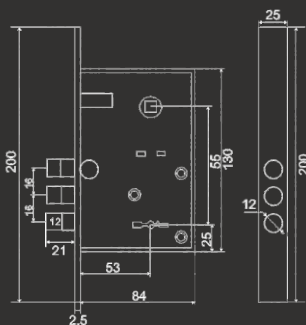

Vettore 008 CP (хром)

Под крестовой ключ