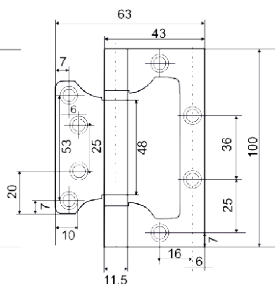

Дверные петли

Накладные петли

Съемные петли