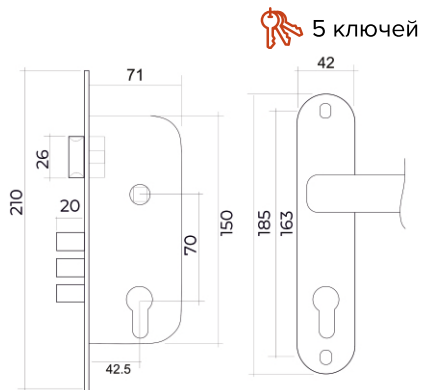

Vettore 2223 M70Z
AB (бронза)