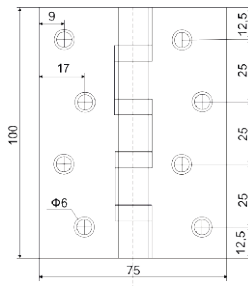

Петли дверные

VETTORE

Съемные петли

Vettore 100x75x2,5mm - 1BB L/R
левая/правая
GR (графит)

Vettore 100x75x2,5mm - 1BB L/R
левая/правая
MBP (черный матовый)

Универсальные петли

Vettore 100x75x2,5mm - 4BB
MBP (черный матовый)