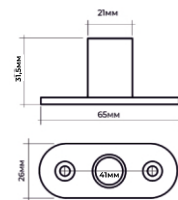

Дверная фурнитура

Торцевые шпингалеты

Упоры дверные