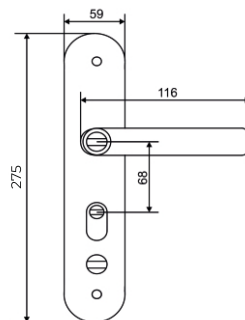

BASARA FL-6230 L/R
(без подсветки;
левая/правая)

BASARA FL-6232 L/R
(с подсветкой;
левая/правая)

BASARA FL-6200 UNI
(универсальная)

BASARA FL-6000 L/R AUTO
(Левая/Правая, автомат)
CP (хром)

BASARA FL-6230 L/R
BASARA FL-6232 L/R
BASARA FL-6200 UNI