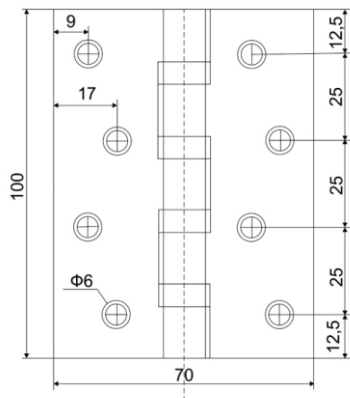

Vettore 100x70x2,5mm - 4BB
Vettore 100x75x2,5mm - 4BB
Vettore 125x75x2,5mm - 4BB
SN (сатин)