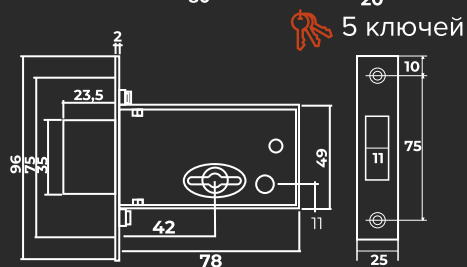

Замки врезные

VETTORE

Под сувальдный ключ

Vettore 600 CP (хром)

Vettore 700 CP (хром)

Vettore 800 CP (хром)

Vettore 1082 CP (хром)

Длинный ключ