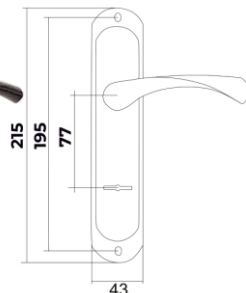

Vettore 77.323 AL
MP (Порошковый)