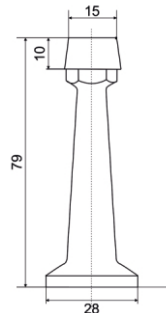

Дверная фурнитура

VETTORE

Упоры дверные