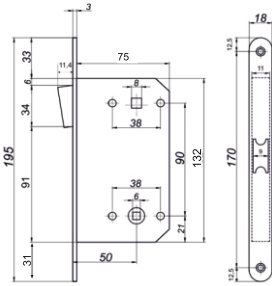

NI (никель)

AB (бронза)

MCP
(матовый хром)

SSG
(сатиновое золото)

MBP
(черный матовый)

BN
(черный глянцевый)

MWP
(белый матовый)

GR (графит)

Vettore 530C-S MAGNET