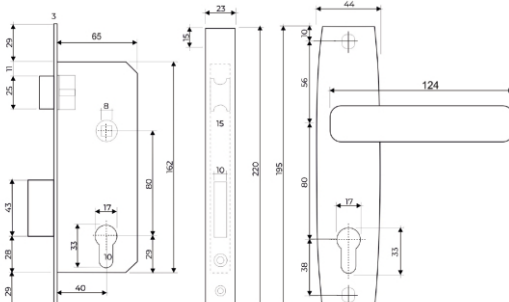

Vettore 1126 M60Z
Ni (никель)

 5 ключей

Vettore 1323
AV (бронза)

Vettore 1323
CP (хром)

Vettore 1423
AV (бронза)

Vettore 1423
CP (хром)

Комплекты

Врезной замок с ручкой на планке