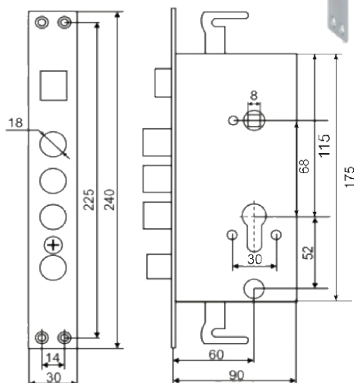

Замки с круглым ригелем

BASARA A14-4C L/R
Левый/Правый
CP (Хром)

BASARA A-16 L/R AUTO
Левый/Правый, Автомат
CP (Хром)