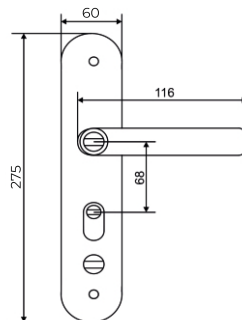

BASARA FL-6000
L/R AUTO