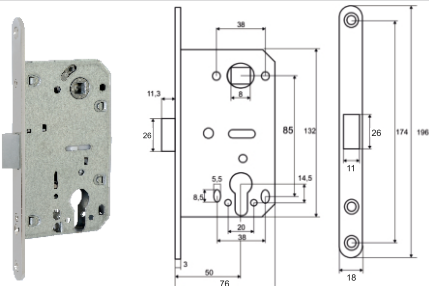

Vettore 410C-S MAGNET