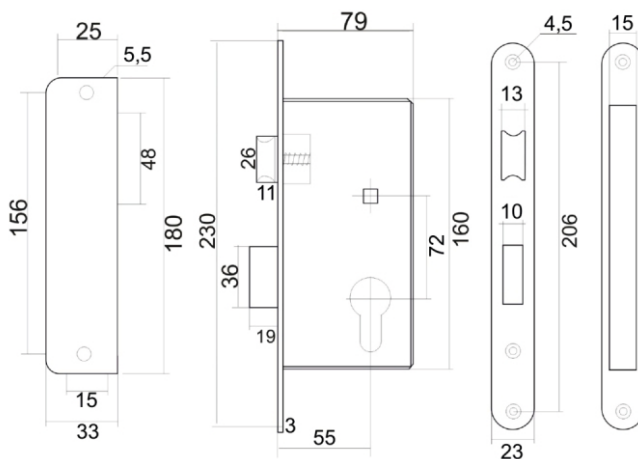

Vettore 62.323 WC
SN/CP (сатин/хром)

Vettore 61.323
AB (бронза)

Vettore 61.323
SN/CP (сатин/хром)

Vettore 61.323
GP (золото)

Замки врезные

VETTORE

Под евроцилиндр

Vettore 2001 CP (хром)
Vettore 2001 CP (хром)
(Тех. комплект)