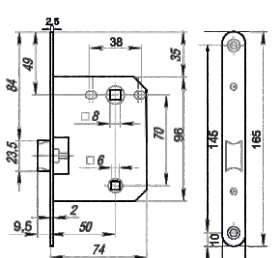

Vettore WC170 OVAL KEVLAR