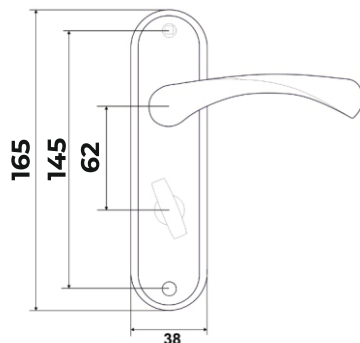

Vettore 61.323
AB (бронза)