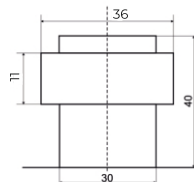

Дверная фурнитура

Торцевые шпингалеты

Упоры дверные