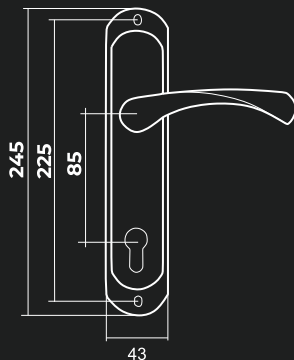

Vettore B55.723-47
MP (Порошковый)

Vettore A85.423 AL
CP (хром)

Vettore A85.423 AL
AV (бронза)

Ручки на планке

VETTORE

Для входных дверей

Vettore 85.326 AL
AB (бронза)

Vettore 85.326 AL
SN/CP (сатин/хром)