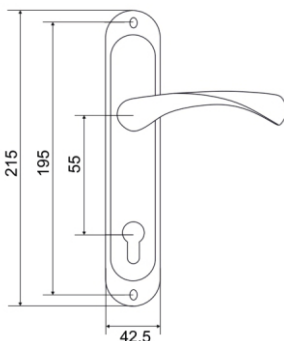

Vettore 42.323 AL
Левая/Правая
CP (хром)