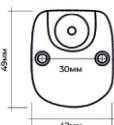

Vettore CH 140 Ni (никель)

Vettore CH 140 GR (графит)

Vettore CH 140 MWP (белый матовый)

Упоры дверные

ABRISS 2077
GLASS (прозрачный)

Vettore SP125
SS (нержавейка)

ABRISS 2022 MAGNET
MBP (черный матовый)

Vettore 075
SN (сатин)