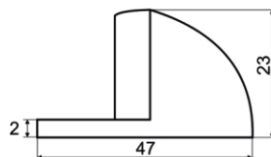

Vettore 015 MBP
(черный матовый)