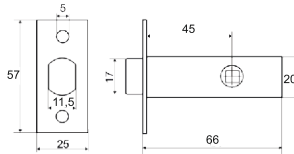

AB (бронза)

NI (никель)

VN (черный глянцевый)

MWP (черный матовый)

Vettore 100