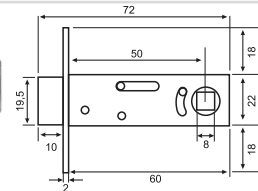

NI (никель)

AB (бронза)

MWP (черный матовый)

Vettore 100 KEVLAR