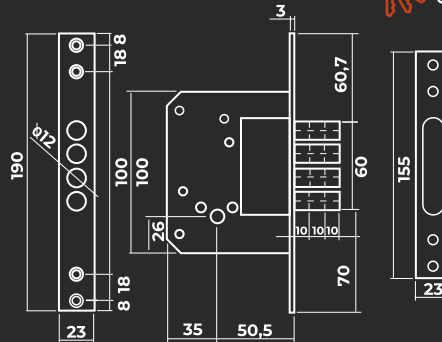

VETTORE

Под евроцилиндр

Vettore 968 - 45 / 968 - 55 CP (хром)

Под крестовой ключ

Vettore 189 4MF GP (Золото)

 5 ключей

Vettore 900 AF CP (хром)

 5 ключей