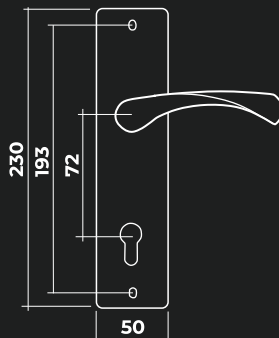

Vettore 72.323-4
SN (сатин)