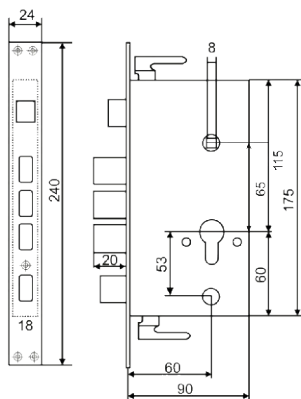

Замки с прямоугольным ригелем

BASARA A18-01 L/R
Левый/Правый
CP (Хром)

BASARA A-20 L/R AUTO
Левый/Правый, Автомат
CP (Хром)