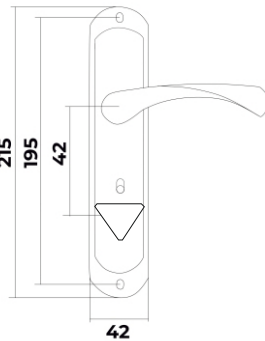

Vettore 55.325
CP (Хром)

Vettore 55.325
AB (Бронза)

Vettore A55.323
MP (порошковый)

Vettore 42.323 AL
Левая/Правая
CP (хром)

Vettore 77.323 AL
SN (сатин)

Vettore 77.323 AL
AB (бронза)

Vettore 77.323 AL
CP (хром)