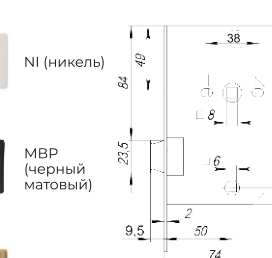

Vettore WC170 KEVLAR