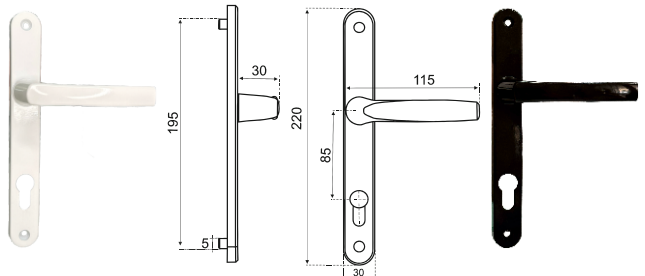

Vettore 3H-2
MP (порошковый) 5 ключей

Vettore 3H-MC-114-6
MP (порошковый) 5 ключей

Велосипедные замки

BASARA B3-650
BASARA B3-800
BASARA B3-1000
MBP (черный)
BASARA B3-650 CODE
MBP (черный)

Ручки на планке для пластиковых дверей