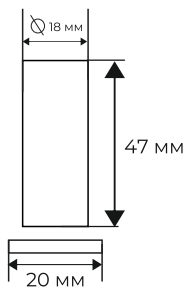

Упоры дверные