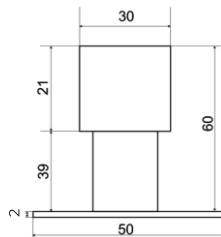

Дверная фурнитура

Торцевые шпингалеты

Упоры дверные