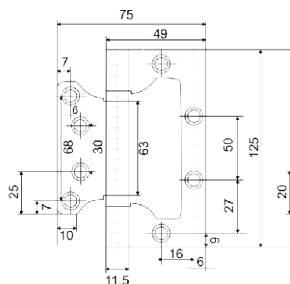

Дверные петли

Накладные петли

Съемные петли