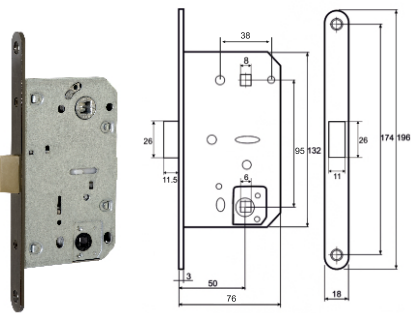

Межкомнатные механизмы

Vettore WC410B-S KEVLAR

Vettore WC410B-S MAGNET