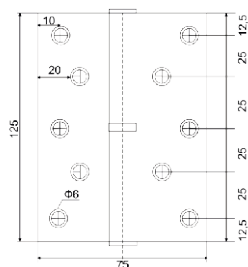

Дверные петли

Накладные петли

Съемные петли