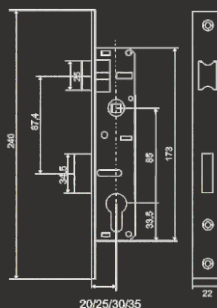

Vettore 71
(под крестовой ключ, 5 ключей)
CP(хром)

Замки врезные узкопрофильные

VETTORE

Под евроцилиндр

Vettore 153 - 20 CP, 153 - 25 CP, 153 - 30 CP, 153 - 35 CP (хром)

Vettore 153P - 25 CP, 153P - 35 CP (хром)