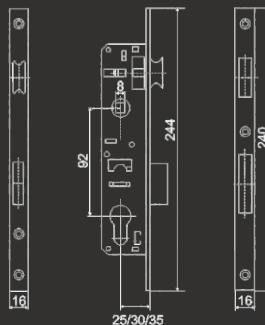

Vettore 192 P - 25 CP, Vettore 192 P - 30 CP, 192P - 35 CP(хром)