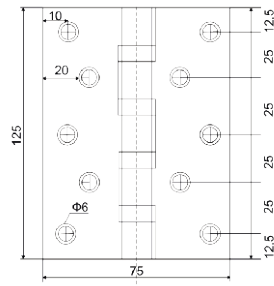

Петли дверные

VETTORE

Съемные петли

Vettore 100x75x2,5mm - 1BB L/R
левая/правая
GR (графит)

Vettore 100x75x2,5mm - 1BB L/R
левая/правая
MBP (черный матовый)

Универсальные петли

Vettore 100x75x2,5mm - 4BB
MBP (черный матовый)