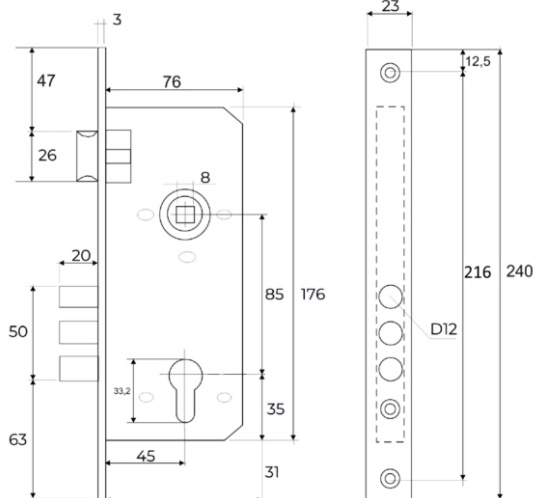

Vettore 62.323 WC
SN/CP (сатин/хром)

Vettore 61.323
AB (бронза)

Vettore 61.323
SN/CP (сатин/хром)

Vettore 61.323
GP (золото)

Замки врезные

VETTORE

Под евроцилиндр

Vettore 2001 CP (хром)
Vettore 2001 CP (хром)
(Тех. комплект)