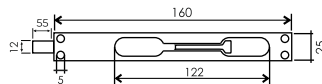

Abriss 100x75x3mm - 4BB
MBP (черный матовый)
Abriss 100x70x3mm - 4BB
MBP (черный матовый)

Дверная фурнитура

Торцевые шпингалеты

Vettore CH 140 AB (бронза)

Vettore CH 140 MBP (черный матовый)

Vettore CX 001CP