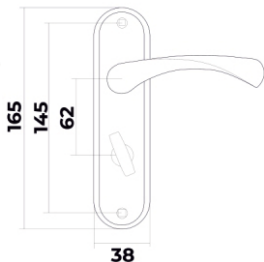

Vettore 77.323 AL
MP (Порошковый)

Ручки на планке

VETTORE

Для межкомнатных дверей

Vettore 62.1313
AB (бронза)

Vettore 61.1313
AB (бронза)

Vettore 62.323 WC
AB (бронза)

Vettore 62.323 WC
GP (золото)