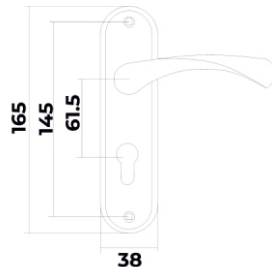

Vettore 77.323 AL
MP (Порошковый)

Ручки на планке

VETTORE

Для межкомнатных дверей

Vettore 62.1313
AB (бронза)

Vettore 61.1313
AB (бронза)

Vettore 62.323 WC
AB (бронза)

Vettore 62.323 WC
GP (золото)