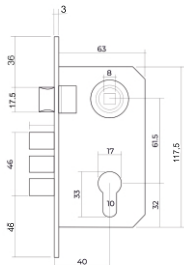

Vettore 192 P - 25 CP, Vettore 192 P - 30 CP, 192P - 35 CP(хром)

Комплекты

VETTORE

Врезной замок с ручкой на планке

Vettore 1023 M60Z
AV (бронза)

Vettore 1023 M60Z
Ni (никель)

 5 ключей

Vettore 1126 M60Z
AV (бронза)