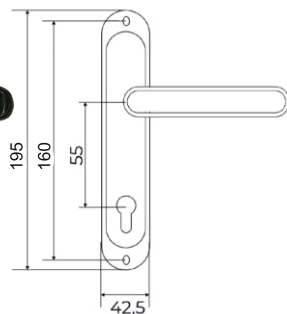

Vettore A55.323
MP (порошковый)