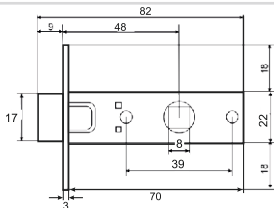

NI (никель)

AB (бронза)

CP (золото)

VN (черный глянцевый)

MWP (белый матовый)

MWP (черный матовый)

MCP (матовый хром)

GR (графит)

SSC (сатиновое золото)

Vettore 107