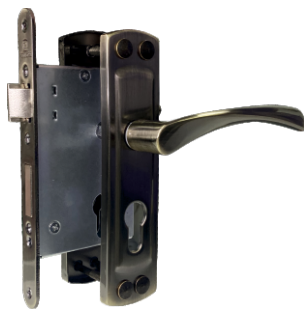

Vettore 5523-4
CP (хром)

Vettore 5523-4
AB (бронза)