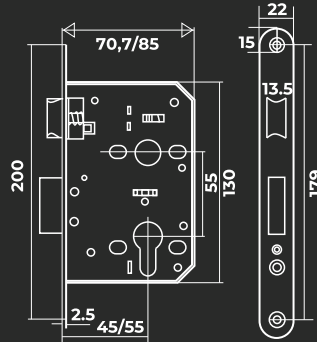

Под крестовой ключ