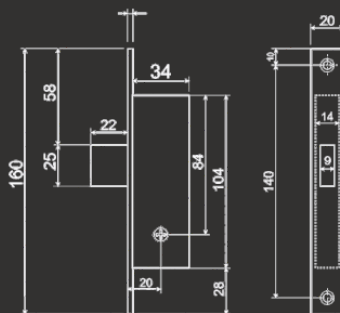

Замки врезные

VETTORE

Под сувальдный ключ

 5 ключей

Vettore 008 CP (хром)

Vettore (ручка на планке) 008
MP (порошковый)

Под крестовой ключ

Vettore 72
(под крестовой ключ, 5 ключей)
CP(хром)