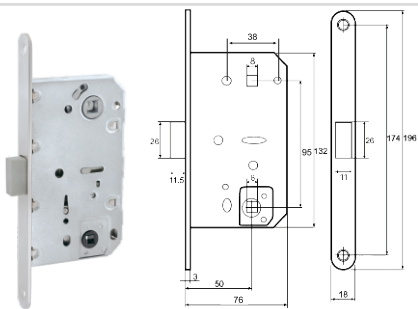

Vettore 410C-S KEVLAR