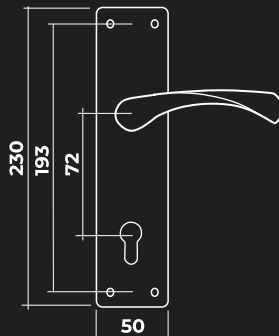

Vettore 72.323-2
SN (сатин)

Vettore 72.323-2
AB (бронза)

Vettore 72.323-4
SN (сатин)

Vettore 72.323-4
AB (бронза)

Ручки на планке

VETTORE

Для входных дверей

Vettore 55.323
MP (порошковый)