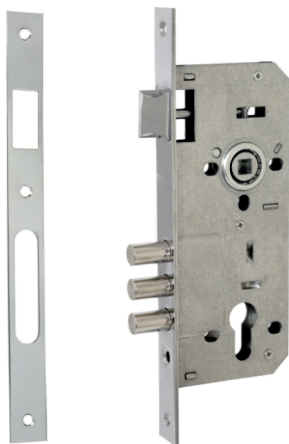

Vettore 62.323 WC
SN/CP (сатин/хром)

Vettore 61.323
AB (бронза)

Vettore 61.323
SN/CP (сатин/хром)

Vettore 61.323
GP (золото)

Замки врезные

VETTORE

Под евроцилиндр

Vettore 2001 CP (хром)
Vettore 2001 CP (хром)
(Тех. комплект)