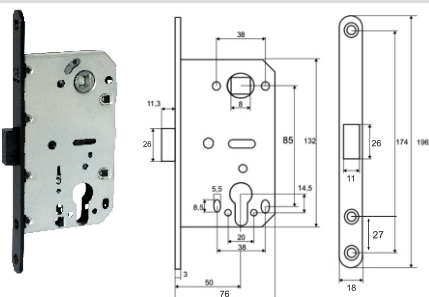

Межкомнатные механизмы

Vettore WC410B-S KEVLAR

Vettore WC410B-S MAGNET

Vettore 410C-S KEVLAR

Vettore 410C-S MAGNET