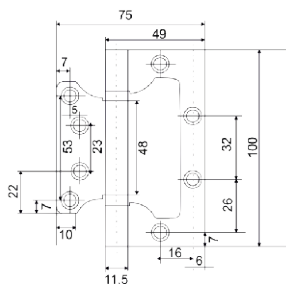

Дверные петли

Накладные петли

Съемные петли