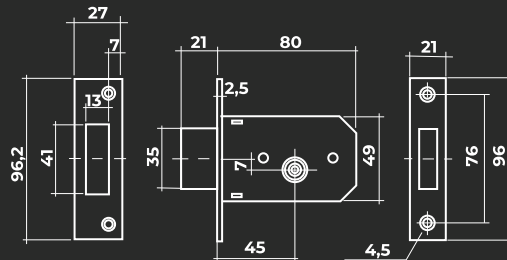

VETTORE

Под евроцилиндр

Vettore 968 - 45 / 968 - 55 CP (хром)

Под крестовой ключ

Vettore 189 4MF GP (Золото)

 5 ключей

Vettore 900 AF CP (хром)

 5 ключей