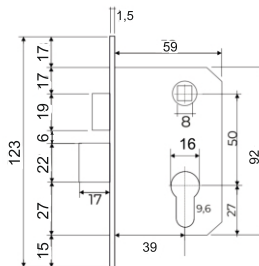

Комплекты

VETTORE

Врезной замок с ручкой на планке

5 ключей

5 ключей