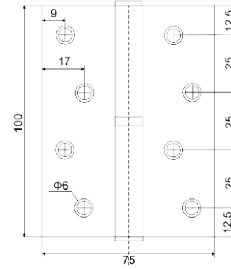

Петли дверные

VETTORE

Съемные петли

Vettore 100x75x2,5mm - 1BB L/R
левая/правая
GR (графит)

Vettore 100x75x2,5mm - 1BB L/R
левая/правая
MBP (черный матовый)

Универсальные петли

Vettore 100x75x2,5mm - 4BB
MBP (черный матовый)