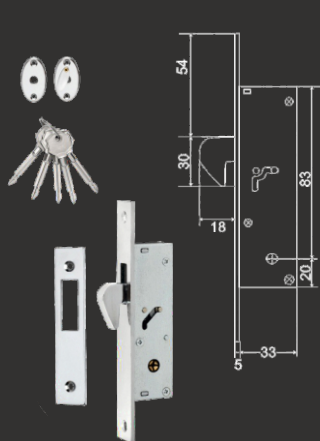

Замки врезные

VETTORE

Под сувальдный ключ

 5 ключей

Vettore 008 CP (хром)

Vettore (ручка на планке) 008
MP (порошковый)

Под крестовой ключ

Vettore 72
(под крестовой ключ, 5 ключей)
CP(хром)