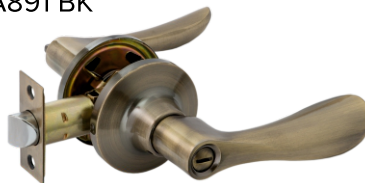

AB (бронза)

Vettore A8581 ET, A8581 BK