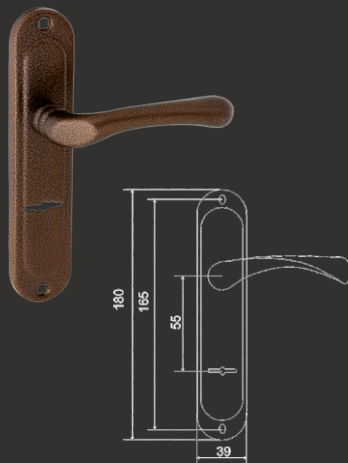

Vettore (ручка на планке) 008
MP (порошковый)

Под крестовой ключ