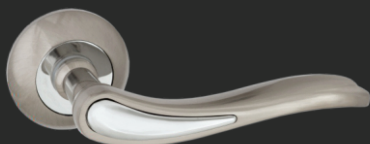

Vettore R07.064
SN/CP(сатин/хром)