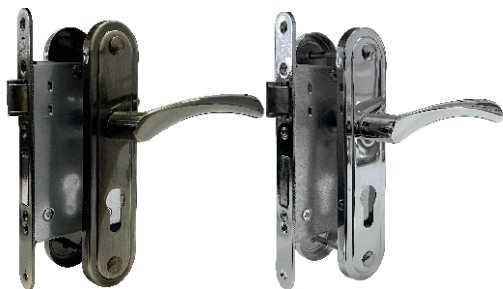

Врезной замок с ручкой на планке

Vettore 5523-2
AB (бронза)

Vettore 5523-2
CP (хром)

Vettore 7255 - 2
AB (бронза)

Vettore 7255 - 2
SN (сатин)

Vettore 7255 - 4
AB (бронза)

Vettore 7255 - 4
SN (сатин)

Доводчики