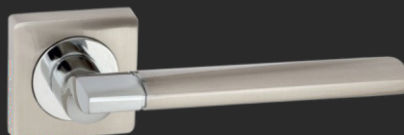

Vettore R06.178
SN/CP (сатин/хром)