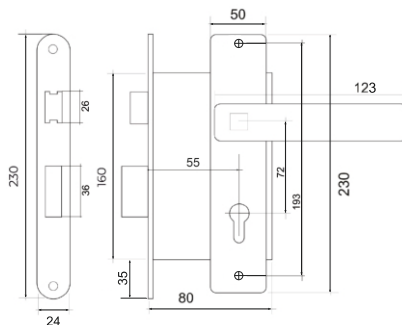

Врезной замок с ручкой на планке

Vettore 5523-2
AB (бронза)

Vettore 5523-2
CP (хром)

Vettore 7255 - 2
AB (бронза)

Vettore 7255 - 2
SN (сатин)

Vettore 7255 - 4
AB (бронза)

Vettore 7255 - 4
SN (сатин)

Доводчики