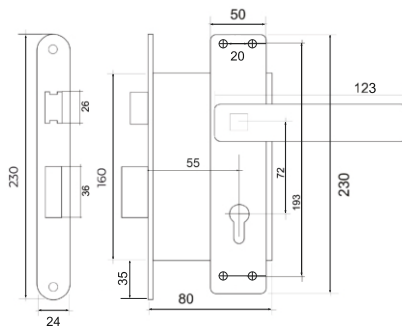

Врезной замок с ручкой на планке

Vettore 5523-2
AB (бронза)

Vettore 5523-2
CP (хром)

Vettore 7255 - 2
AB (бронза)

Vettore 7255 - 2
SN (сатин)

Vettore 7255 - 4
AB (бронза)

Vettore 7255 - 4
SN (сатин)

Доводчики