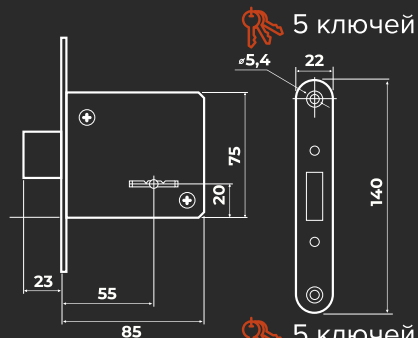

Замки врезные

VETTORE

Под сувальдный ключ

Vettore 600 CP (хром)

Vettore 700 CP (хром)

Vettore 800 CP (хром)

Vettore 1082 CP (хром)

Длинный ключ