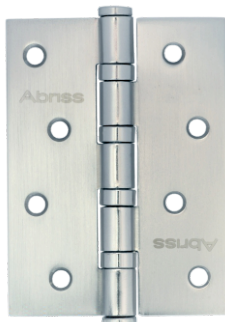

Abriss 100x75x3mm - 4BB
GR (графит)

Abriss 100x75x3mm - 4BB
CP (хром)