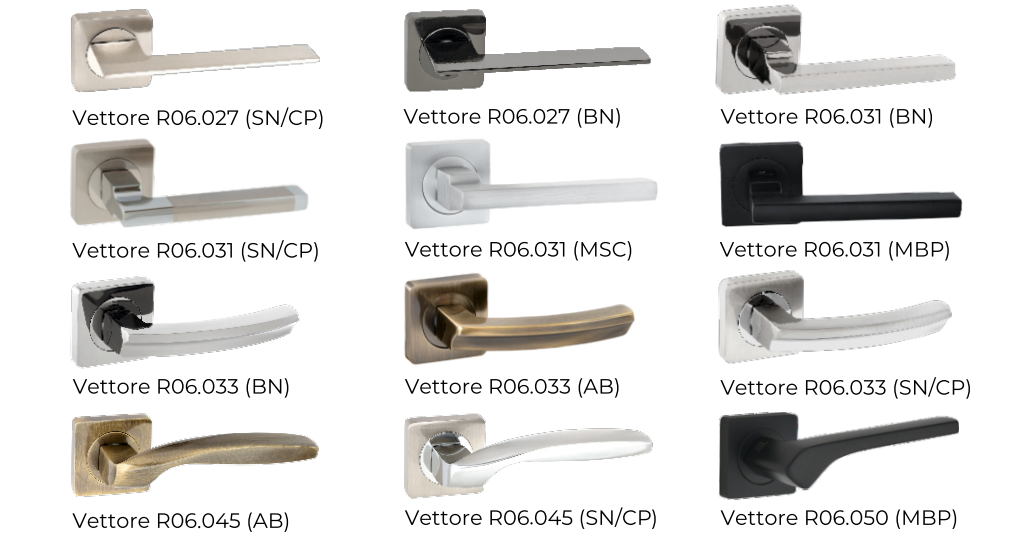

БУКЛЕТ 2024
Дверная фурнитура

Ручки на тонком цинковом основании ABRISS R25 (ЦАМ)

Ручки на тонком цинковом основании ABRISS R50 (ЦАМ)

Ручки на тонком цинковом основании ABRISS R21

Ручки на раздельном основании VETTORE R06

Ручки на раздельном основании VETTORE R06

Ручки на раздельном основании VETTORE R07

Декоративные накладки на тонком основании ABRISS

Декоративные накладки VETTORE