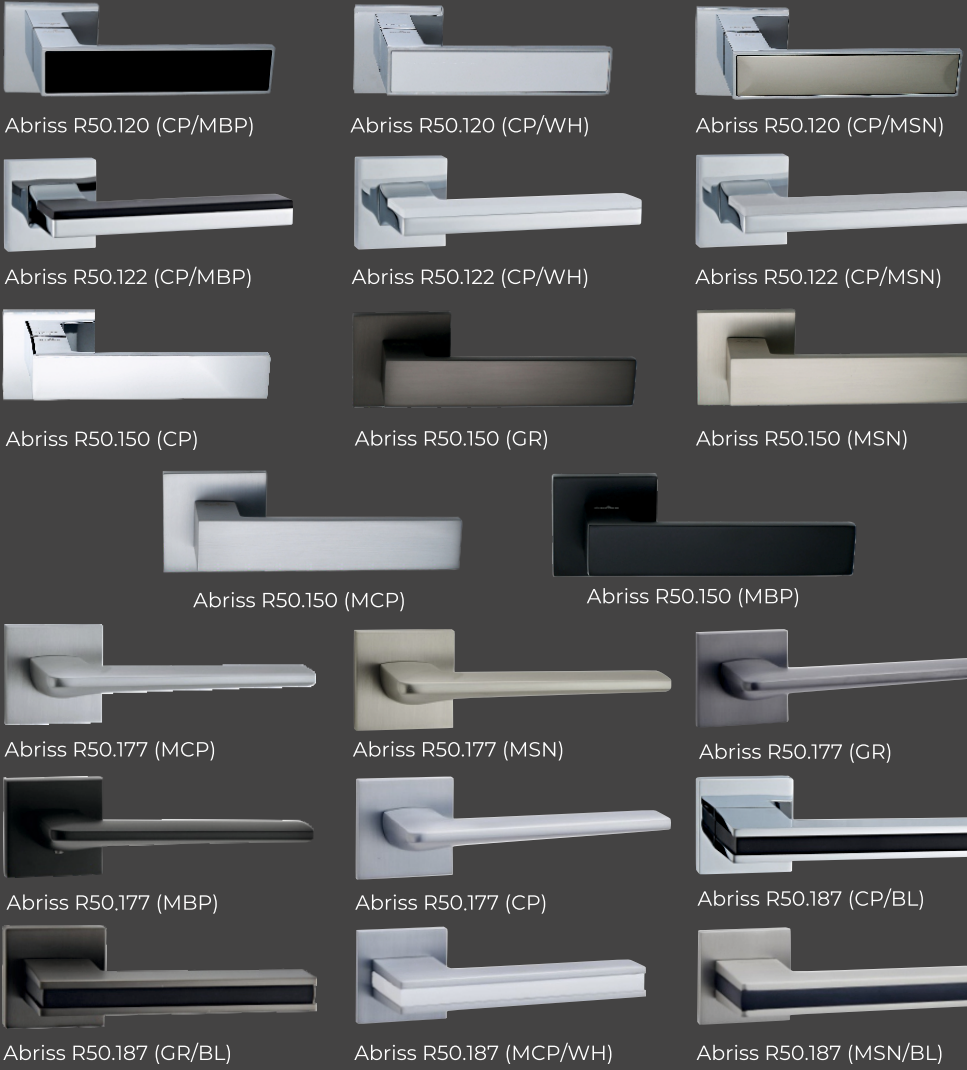

Ручки - защелки ET: ключ-поворотник, BK: поворотник-заглушка

Комплекты

Ручки на планке

Замки узкопрофильные

Замки врезные

Межкомнатные механизмы

Раздвижные системы

Цилиндры

Противопожарная фурнитура

Дверные упоры

Торцевые шпингалеты

Уплотнители

Петли дверные

Доводчики

Фурнитура для китайских дверей

- ручки
- петли
- замки
- накладки
- цилиндры
- доводчики
- механизмы
- уплотнитель

БУКЛЕТ 2024
Дверная фурнитура

Ручки на тонком цинковом основании ABRISS R25 (ЦАМ)

Ручки на тонком цинковом основании ABRISS R50 (ЦАМ)

Ручки на тонком цинковом основании ABRISS R21

Ручки на раздельном основании VETTORE R06

Ручки на раздельном основании VETTORE R06

Ручки на раздельном основании VETTORE R07

Декоративные накладки на тонком основании ABRISS

Декоративные накладки VETTORE