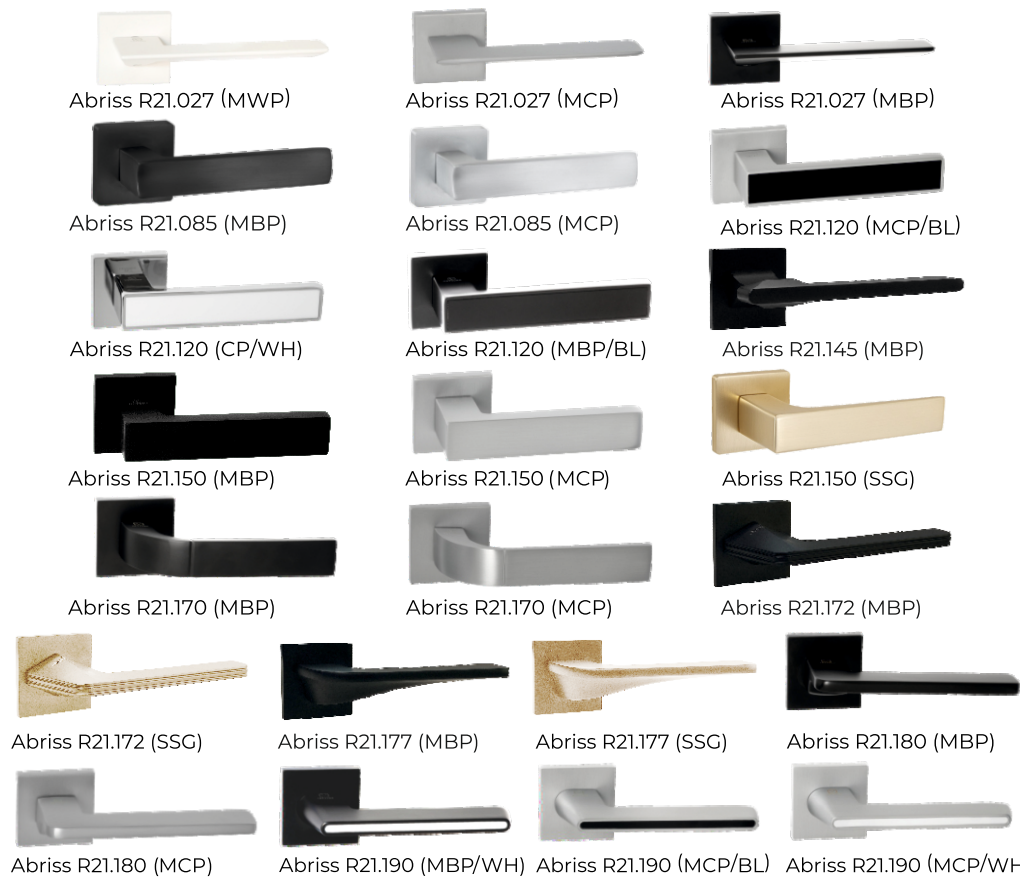

БУКЛЕТ 2024
Дверная фурнитура

Ручки на тонком цинковом основании ABRISS R25 (ЦАМ)

Ручки на тонком цинковом основании ABRISS R50 (ЦАМ)

Ручки на тонком цинковом основании ABRISS R21

Ручки на раздельном основании VETTORE R06

Ручки на раздельном основании VETTORE R06

Ручки на раздельном основании VETTORE R07

Декоративные накладки на тонком основании ABRISS

Декоративные накладки VETTORE