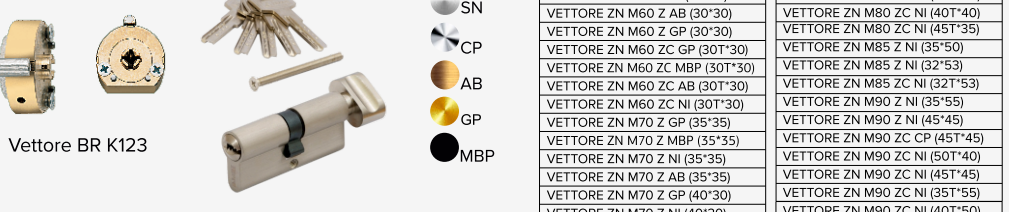

Ручки - защелки ET: ключ-поворотник, BK: поворотник-заглушка

Комплекты

Ручки на планке

Замки узкопрофильные

Замки врезные

Межкомнатные механизмы

Раздвижные системы

Цилиндры

БУКЛЕТ 2024
Дверная фурнитура

Ручки на тонком цинковом основании ABRISS R25 (ЦАМ)

Ручки на тонком цинковом основании ABRISS R50 (ЦАМ)

Ручки на тонком цинковом основании ABRISS R21

Ручки на раздельном основании VETTORE R06