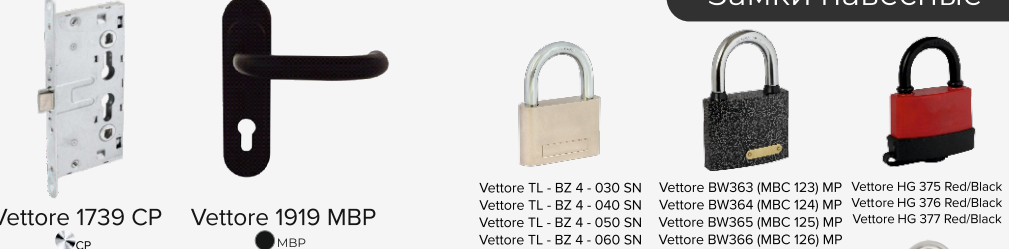

Противопожарная фурнитура