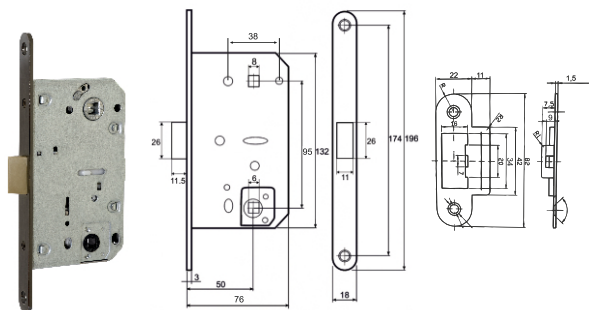

Vettore WC410B-S MAGNET

Межкомнатные механизмы

Межкомнатные механизмы

VETTORE

Vettore WC530B-S MAGNET

- MWP (белый матовый)
- NI (никель)
- MBP (черный матовый)
- AB (бронза)
- GR (графит)
- BN (черный глянцевый)
- MCP (матовый хром)
- SSG (сатирированное золото)