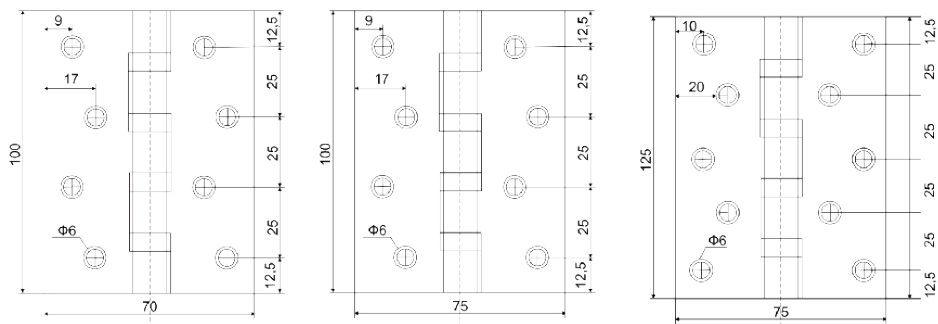

Петли дверные

Универсальные петли

Vettore 100x70x2,5mm - 4BB
CP (хром)