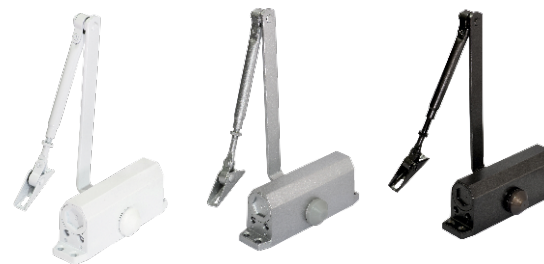

Белый Серый Коричневый

Vettore доводчик	Цвета
Vettore C - 50 (до 50 кг)	○ ● ●
Vettore C - 80 (до 80 кг)	○ ● ●
Vettore C - 100 (до 100 кг)	○ ● ●
Vettore C - 120 (до 120 кг)	● ●

Vettore C-50 (до 50 кг)	A	132
	B	19,0
	C	34,0 - 40,0
Vettore C-80 (до 80 кг)	A	162,0
	B	19,0
	C	34,0 - 40,0
Vettore C-100 (до 100 кг)	A	188,0
	B	19,0
	C	34,0 - 42,0
Vettore C-120 (до 120 кг)	A	229,0
	B	18,0
	C	34,0 - 44,0