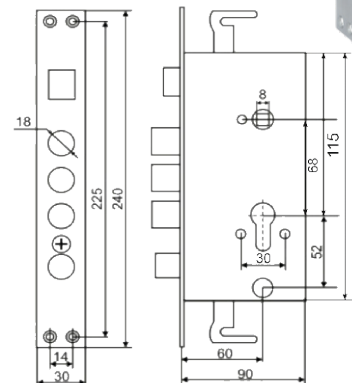

52

Ручки на планке для пластиковых дверей

Vettore PVH 85-28
W (белый)

Vettore PVH 85-28
BR (коричневый)

Замки с круглым ригелем

BASARA A14-4C L/R
Левый/Правый
CP (Хром)

BASARA A-16 L/R AUTO
Левый/Правый, Автомат
CP (Хром)