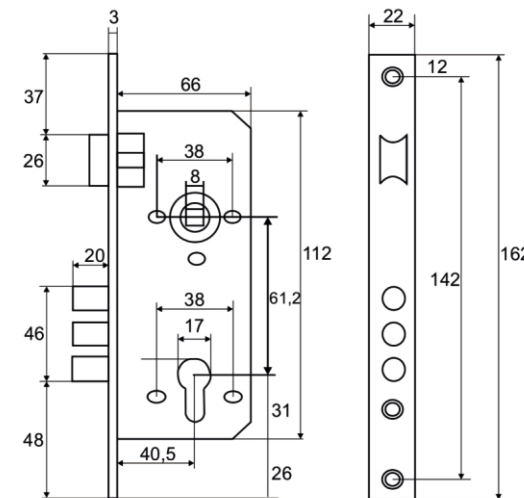

AB (бронза)

Vettore 9011 SR - 3R
CP (хром)

Vettore 7 - 72/55
Ni (никель)

Vettore 194 - 40
CP (хром)

V Замки врезные

Под евроцилиндр

Vettore 968 - 45 / 968 - 55 CP (хром)

V Замки врезные