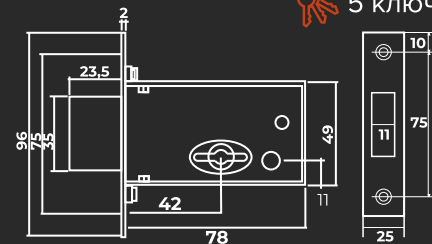

Vettore 800 CP (хром)

5 ключей

Vettore 900 AF CP (хром)

5 ключей

Vettore 1082 CP (хром)
Длинный ключ

5 ключей

V Замки врезные

Под сувальдный ключ