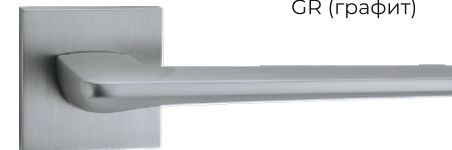

ABRISS R50.177
GR (графит)