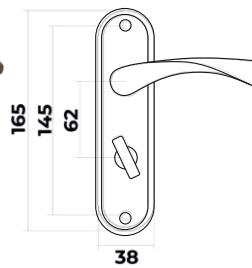

Vettore 61.1313
AB (бронза)