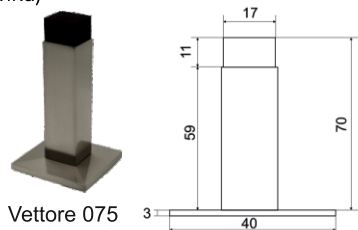

ABRIS 2077 GLASS (прозрачный)

Vettore SP125 SS (нержавеяка)

ABRIS 2022 MAGNET MBP (черный матовый)

Vettore 075 SN (сатин)

Vettore 014 SN (сатин)

Vettore 014 MBP (черный матовый)

Vettore 014 AB (бронза)

Vettore 015 MBP (черный матовый)