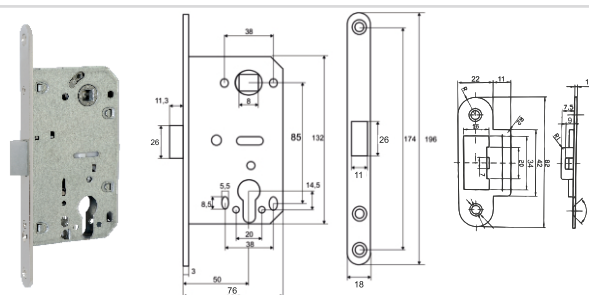

- NI (никель)
- MBP (черный матовый)
- AB (бронза)
- BN (черный глянцевый)

Vettore 410C-S KEVLAR

- NI (никель)
- MBP (черный матовый)
- AB (бронза)
- MCP (матовый хром)
- GR (графит)
- BN (черный глянцевый)
- MWP (белый матовый)
- SSG (сатирированное золото)