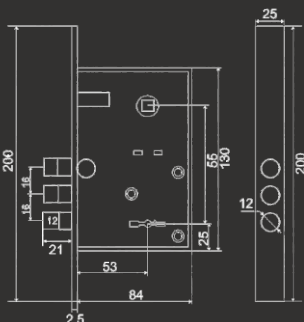

Vettore (ручка на планке) 008
MP (порошковый)

Под крестовой ключ