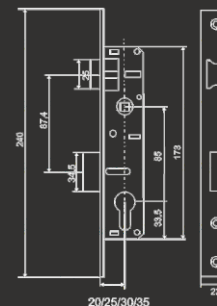

Vettore 153 - 20 CP, 153 - 25 CP, 153 - 30 CP, 153 - 35 CP (хром)

Vettore 153P - 25 CP, 153P - 35 CP (хром)