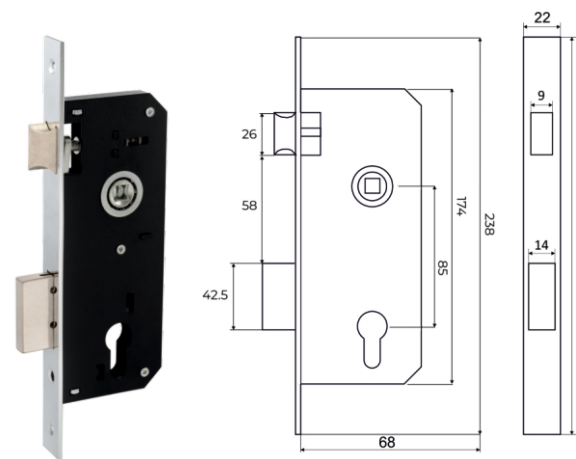

Vettore 194 - 40
CP (хром)