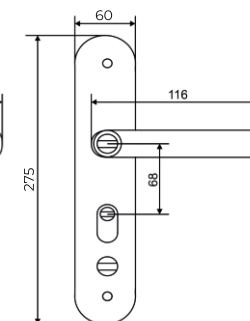

BASARA FL-6000
L/R AUTO

53