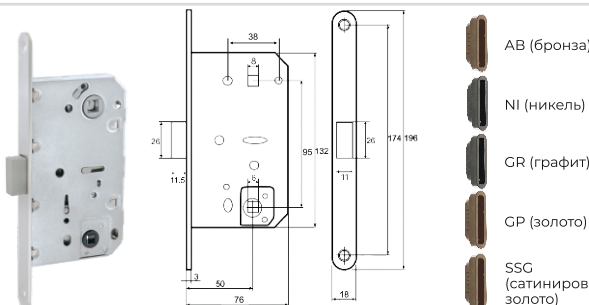

Vettore WC410B-S MAGNET

- AB (бронза)
- NI (никель)
- GR (графит)
- GP (золото)
- SSG (сатирированное золото)
- MBP (черный матовый)
- BN (черный глянцевый)
- MCP (матовый хром)
- MWP (белый матовый)