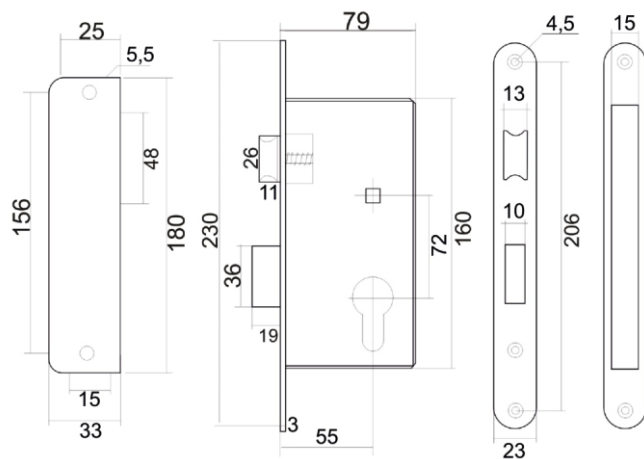

AB (бронза)

Vettore 9011 SR - 3R
CP (хром)

Vettore 7 - 72/55
Ni (никель)

Vettore 194 - 40
CP (хром)

V Замки врезные

Под евроцилиндр

Vettore 968 - 45 / 968 - 55 CP (хром)

V Замки врезные