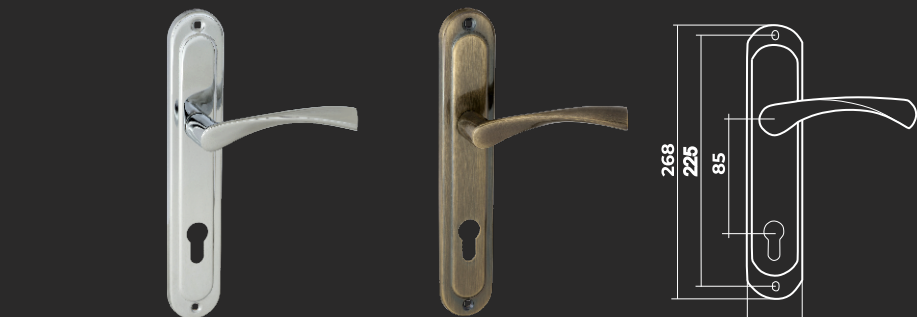

Vettore A85.423 AL
CP (хром)

Vettore A85.423 AL
AB (бронза)