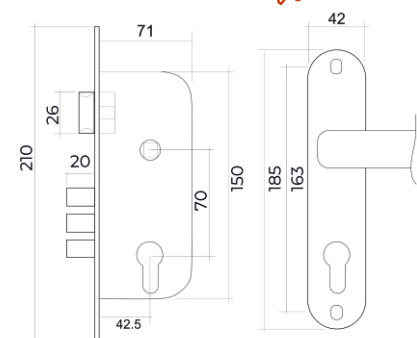

Комплекты

Врезной замок с ручкой на планке

Vettore 1023 M60Z
AB (бронза)

Vettore 1023 M60Z
Ni (никель)

5 ключей

Vettore 1523 M60Z
AB (бронза)

Vettore 1523 M60Z
CP (хром)

5 ключей