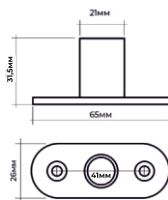

Дверная фурнитура

Торцевые шпингалеты

Дверная фурнитура

Упоры дверные

Упоры дверные