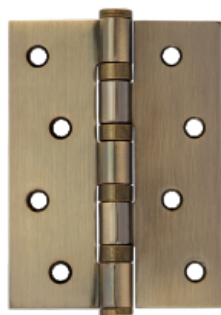

Vettore 100x70x2,5mm - 4BB
Vettore 100x75x2,5mm - 4BB
Vettore 125x75x2,5mm - 4BB
AV (бронза)