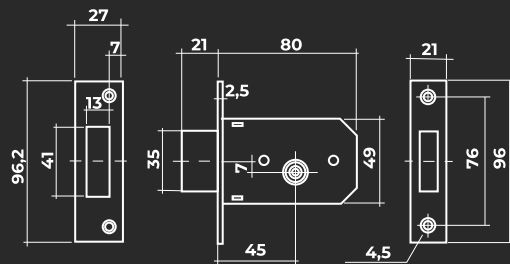

Vettore 900 AF CP (хром)

5 ключей