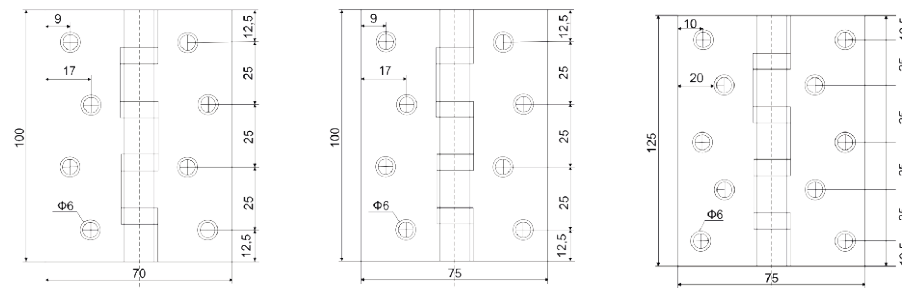

Универсальные петли

Vettore 100x75x2,5mm - 4BB
MBP (черный матовый)

Vettore 100x75x2,5mm - 4BB
GR (графит)

Vettore 100x75x2,5mm - 4BB
BN (черный глянцевый)