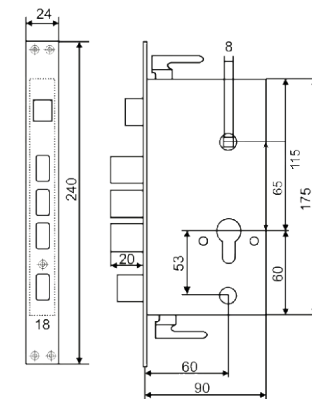

V Дверная фурнитура

Фурнитура
для китайских дверей

Квадраты
Vettore 110
Vettore 130
Vettore 150
Vettore 160

Возвратная пружина
BASARA spring

Замки накладные

Электромеханический замок
Vettore RJ 105B SN (сатин)
Нержавеющая сталь

Basara 3H-40 MWP
(Белый)

Vettore 3H-2
MP (порошковый) 5 ключей

Vettore 3H-MC-114-6
MP (порошковый) 5 ключей

Велосипедные замки

BASARA B3-650
BASARA B3-800
BASARA B3-1000
MBP (черный)
BASARA B3-650 CODE
MBP (черный)

52

Ручки на планке для пластиковых дверей

Vettore PVH 85-28
W (белый)

Vettore PVH 85-28
BR (коричневый)

Замки с круглым ригелем

BASARA A14-4C L/R
Левый/Правый
CP (Хром)

BASARA A-16 L/R AUTO
Левый/Правый, Автомат
CP (Хром)

Замки с прямоугольным ригелем

BASARA A18-01 L/R
Левый/Правый
CP (Хром)

BASARA A-20 L/R AUTO
Левый/Правый, Автомат
CP (Хром)

BASARA FL-6230 L/R
(без подсветки;
левая/правая)

BASARA FL-6232 L/R
(с подсветкой;
левая/правая)

BASARA FL-6230 L/R
BASARA FL-6232 L/R
BASARA FL-6200 UNI

BASARA FL-6200 UNI
(универсальная)

BASARA FL-6000 L/R AUTO
(Левая/Правая, автомат)
CP (хром)

BASARA FL-6000
L/R AUTO

53