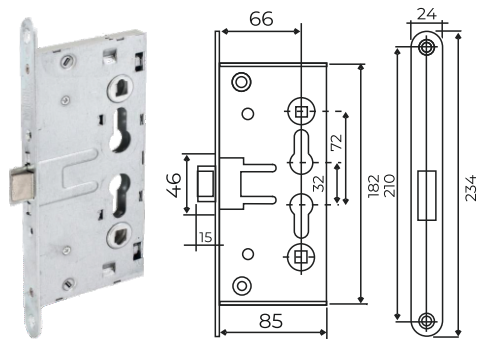

Vettore
профиль E
Черный, 150м
Коричневый, 150м

Vettore
профиль P
Коричневый, 100м

Противопожарная фурнитура

Цилиндровые механизмы

Vettore 1739
(Для противопожарных дверей)
CP (Хром)

VETTORE 1919 MBP
(Для противопожарных
дверей)