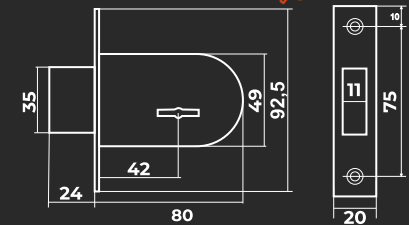

Под сувальдный ключ

Vettore 600 CP (хром)

5 ключей

Под крестовой ключ

Vettore 189 4MF GP (золото)

5 ключей

Vettore 700 CP (хром)

5 ключей