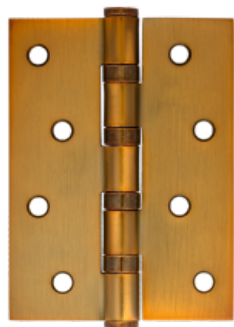

Vettore 100x75x2,5mm - 4BB
MCP (Матовый хром)

Vettore 100x70x2,5mm - 4BB
Vettore 100x75x2,5mm - 4BB
Vettore 125x75x2,5mm - 4BB
SN (сатин)

Петли дверные

Универсальные петли

Vettore 100x70x2,5mm - 4BB
CP (хром)