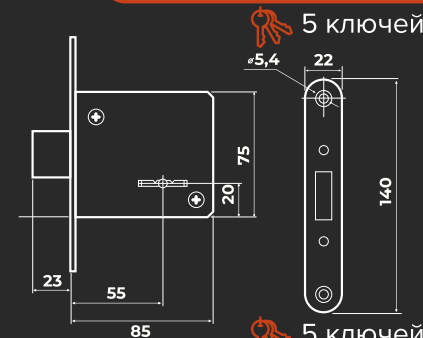

5 ключей

Под крестовой ключ