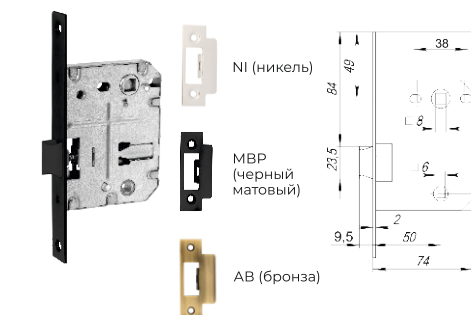

Межкомнатные механизмы

Межкомнатные механизмы

VETTORE

Vettore WC530B-S MAGNET

- MWP (белый матовый)
- NI (никель)
- MBP (черный матовый)
- AB (бронза)
- GR (графит)
- BN (черный глянцевый)
- MCP (матовый хром)
- SSG (сатирированное золото)

- NI (никель)
- MBP (черный матовый)
- AB (бронза)
- BN (черный глянцевый)
- MCP (матовый хром)
- MWP (белый матовый)
- SSG (сатирированное золото)
- GR (графит)

- AB (бронза)
- NI (никель)
- GR (графит)
- GP (золото)
- SSG (сатирированное золото)
- MBP (черный матовый)
- BN (черный глянцевый)
- MCP (матовый хром)
- MWP (белый матовый)

Vettore 530C-S MAGNET

- NI (никель)
- MBP (черный матовый)
- AB (бронза)
- BN (черный глянцевый)

Vettore 410C-S KEVLAR

- NI (никель)
- MBP (черный матовый)
- AB (бронза)
- MCP (матовый хром)
- GR (графит)
- BN (черный глянцевый)
- MWP (белый матовый)
- SSG (сатирированное золото)

- GP (золото)
- NI (никель)
- AB (бронза)

Vettore 410C-S MAGNET

- AB (бронза)
- NI (никель)
- MBP (черный матовый)

NI (никель)