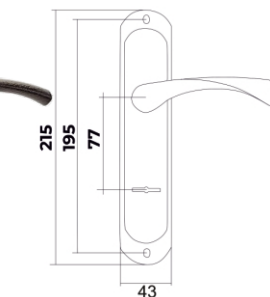

Vettore 42.323 AL
Левая/Правая
CP (хром)

Vettore 77.323 AL
SN (сатин)

Vettore 77.323 AL
AB (бронза)

Vettore 77.323 AL
CP (хром)

Vettore 77.323 AL
MP (Порошковый)

Ручки на планке

VETTORE

Для межкомнатных дверей