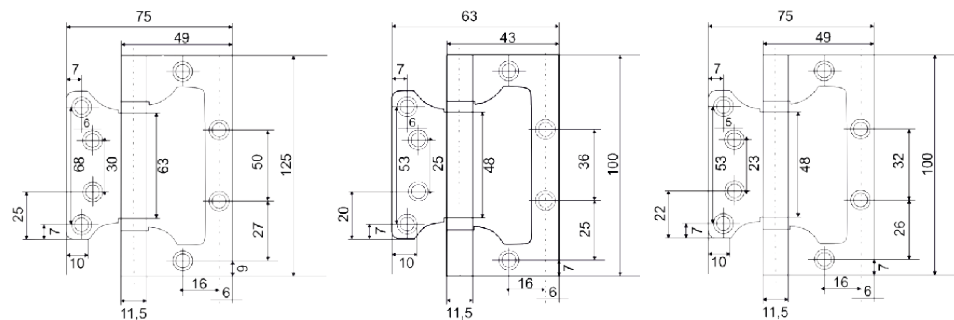

VettoreFLUSH 100x75x2,5mm
MACC (кофе)