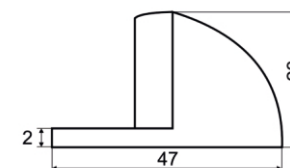

Дверная фурнитура

Торцевые шпингалеты

Дверная фурнитура

Упоры дверные

Упоры дверные