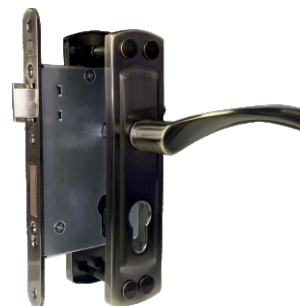

Vettore 5523-4
CP (хром)

Vettore 5523-4
AB (бронза)