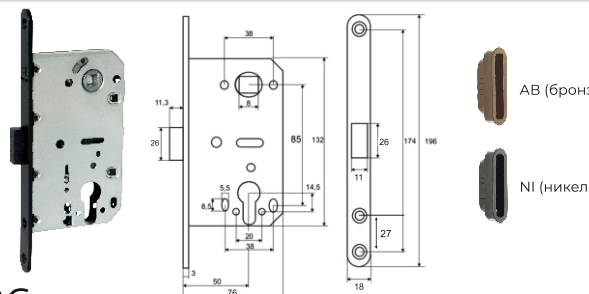

- AB (бронза)
- NI (никель)
- MBP (черный матовый)