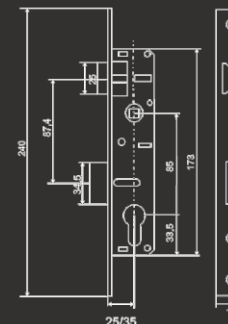

V Замки врезные

Под сувальдный ключ

V Замки врезные узкопрофильные

Под евроцилиндр

5 ключей

Под крестовой ключ

Vettore 153 - 20 CP, 153 - 25 CP, 153 - 30 CP, 153 - 35 CP (хром)

Vettore 153P - 25 CP, 153P - 35 CP (хром)

Vettore 192 P - 25 CP, Vettore 192 P - 30 CP, 192P - 35 CP(хром)