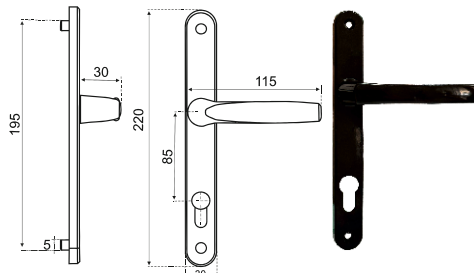

Ручки на планке для пластиковых дверей

Vettore PVH 85-28
W (белый)

Vettore PVH 85-28
BR (коричневый)