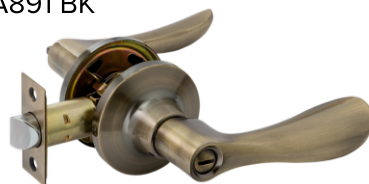

AB (бронза)

Vettore A8581 ET, A8581 BK