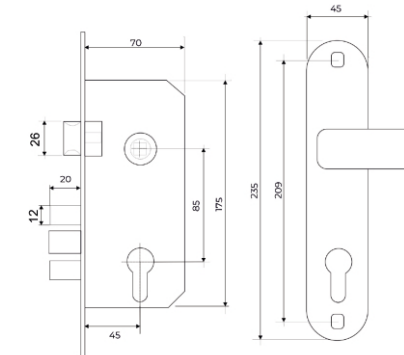

Комплекты

Врезной замок с ручкой на планке

Комплекты

Врезной замок с ручкой на планке

5 ключей

5 ключей

5 ключей

5 ключей