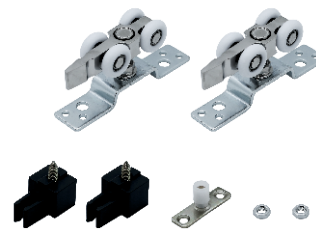

Vettore L010
MBP (черный матовый)

Vettore ESW - 123
(100 кг)