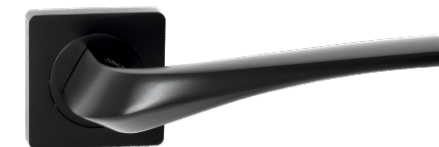

Vettore R06.135
MBP (черный матовый)