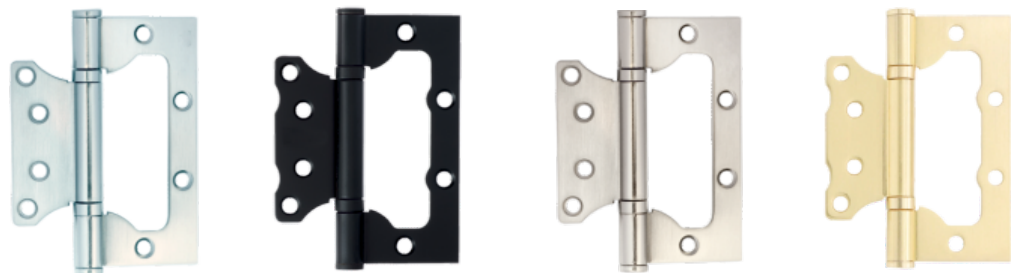

VettoreFLUSH 100x63x2,0mm
VettoreFLUSH 100x75x2,5mm
VettoreFLUSH 125x75x2,5mm
AV (бронза)

VettoreFLUSH 100x75x2,5mm
VettoreFLUSH 125x75x2,5mm
GR (графит)

Петли дверные

VETTORE

Накладные петли

Vettore FLUSH 100x75x2,5mm
Vettore FLUSH 125x75x2,5mm
MCP (матовый хром)