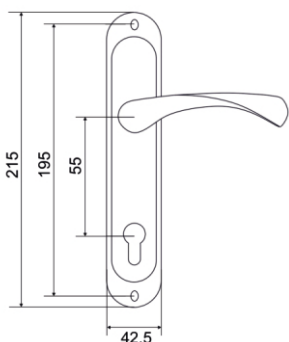

Vettore 72.323-4
AB (бронза)

Ручки на планке

VETTORE

Для входных дверей

Vettore 55.323
MP (порошковый)

Vettore 55.325
CP (Хром)

Vettore 55.325
AB (Бронза)

Vettore A55.323
MP (порошковый)