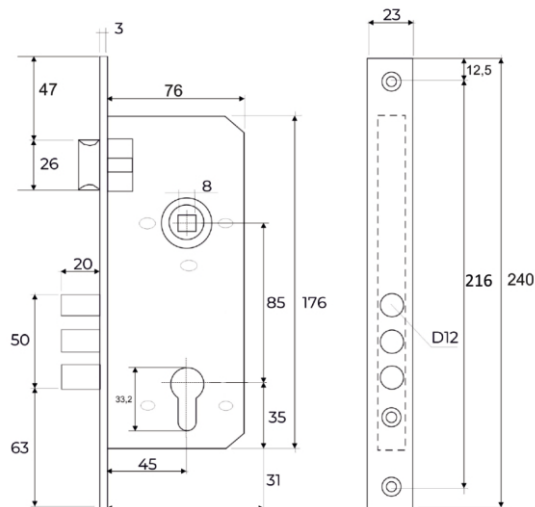

Vettore 61.323
GP (золото)

Замки врезные

VETTORE

Под евроцилиндр

Замки врезные

Под евроцилиндр

Vettore 2001 CP (хром)
Vettore 2001 CP (хром)
(Тех. комплект)

GP (золото)