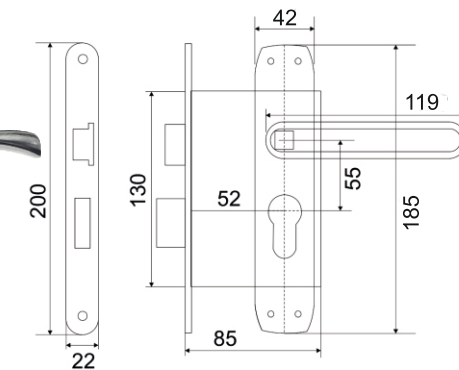

Vettore 1423
AB (бронза)

Vettore 1423
CP (хром)

Vettore 5523-4
AB (бронза)

Vettore 5523-4
CP (хром)

Комплекты

Врезной замок с ручкой на планке

Доводчики

Vettore 5523-2
AB (бронза)