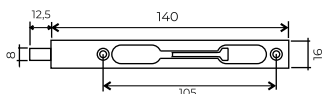

Vettore CX 001CP