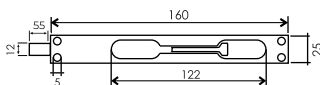

Vettore CX 001CP