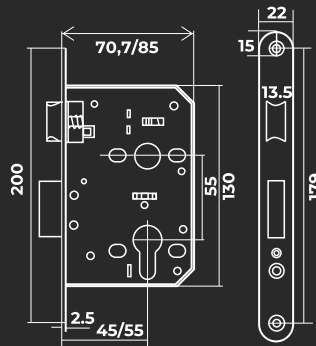

V Замки врезные

Под евроцилиндр

V Замки врезные

Под сувальдный ключ

5 ключей

Под крестовой ключ

5 ключей

5 ключей

5 ключей

5 ключей

5 ключей