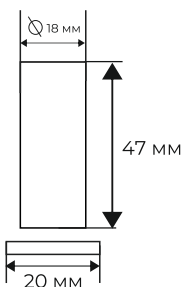

Упоры дверные