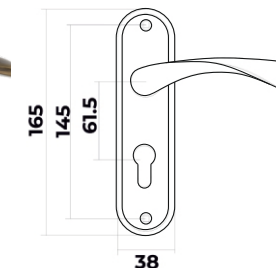

Vettore 62.323 WC
AB (бронза)