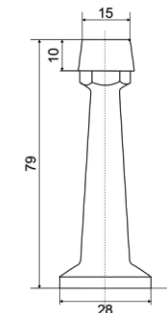

Дверная фурнитура

Торцевые шпингалеты

Дверная фурнитура

Упоры дверные

Упоры дверные