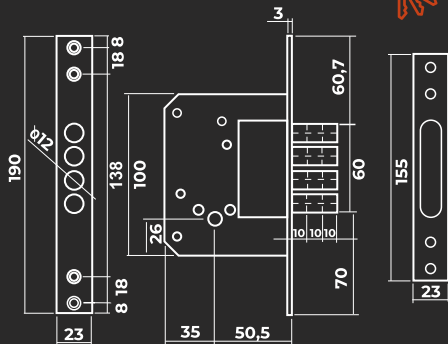

V Замки врезные

Под евроцилиндр

V Замки врезные

Под сувальдный ключ

5 ключей

Под крестовой ключ

5 ключей

5 ключей

5 ключей

5 ключей

5 ключей