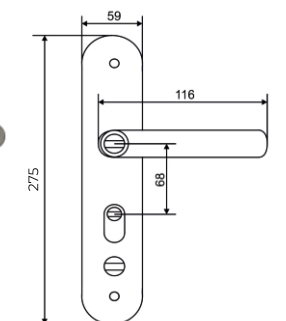

Замки с прямоугольным ригелем

BASARA A18-01 L/R
Левый/Правый
CP (Хром)

BASARA A-20 L/R AUTO
Левый/Правый, Автомат
CP (Хром)

BASARA FL-6230 L/R
(без подсветки;
левая/правая)

BASARA FL-6232 L/R
(с подсветкой;
левая/правая)