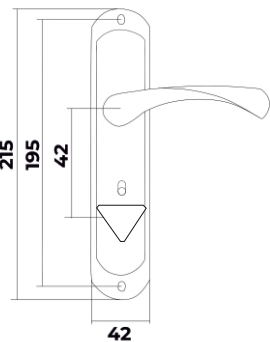

Vettore 77.323 AL
SN (сатин)