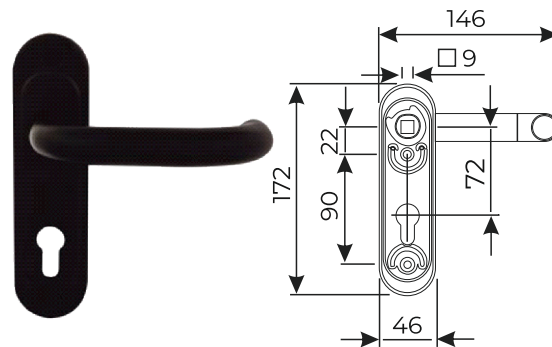

Vettore
профиль E
Черный, 150м
Коричневый, 150м

Vettore
профиль P
Коричневый, 100м

Противопожарная фурнитура

Цилиндровые механизмы

Vettore 1739
(Для противопожарных дверей)
CP (Хром)

VETTORE 1919 MBP
(Для противопожарных
дверей)