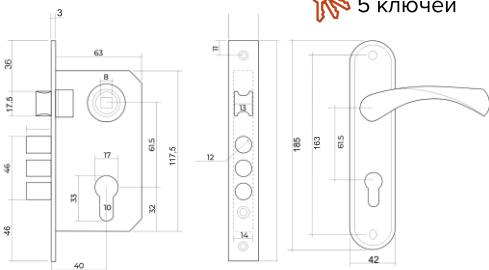

Комплекты

Врезной замок с ручкой на планке

Vettore 1023 M60Z
AB (бронза)

Vettore 1023 M60Z
Ni (никель)

5 ключей

Vettore 1523 M60Z
AB (бронза)

Vettore 1523 M60Z
CP (хром)

5 ключей