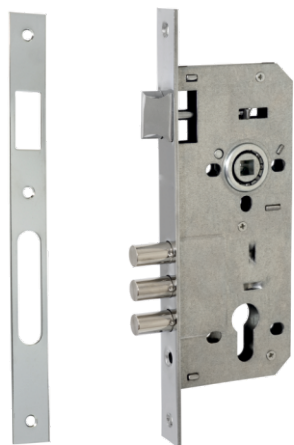

Vettore 61.323
GP (золото)

Замки врезные

VETTORE

Под евроцилиндр

Замки врезные

Под евроцилиндр

Vettore 2001 CP (хром)
Vettore 2001 CP (хром)
(Тех. комплект)

GP (золото)