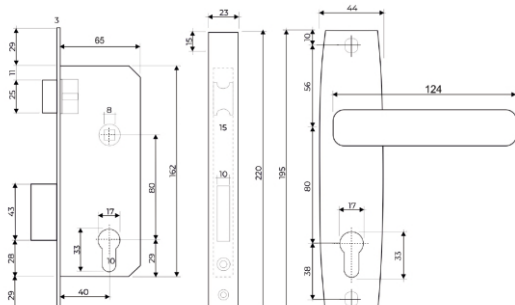

Комплекты

Врезной замок с ручкой на планке

Комплекты

Врезной замок с ручкой на планке

5 ключей

5 ключей

5 ключей

5 ключей