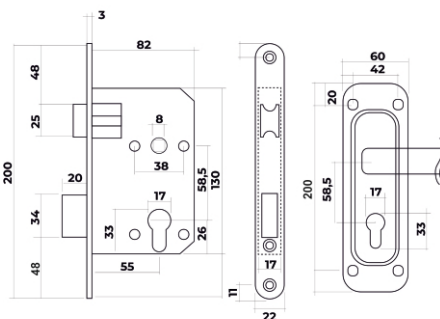

Vettore 5523-4
AB (бронза)