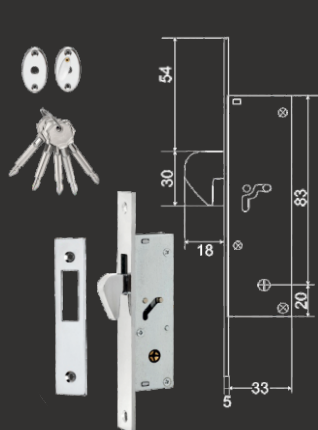

V Замки врезные узкопрофильные

Под евроцилиндр

5 ключей

Vettore 008 CP (хром)

Vettore (ручка на планке) 008
MP (порошковый)

Под крестовой ключ

Vettore 72
(под крестовой ключ, 5 ключей)
CP(хром)

Vettore 71
(под крестовой ключ, 5 ключей)
CP(хром)