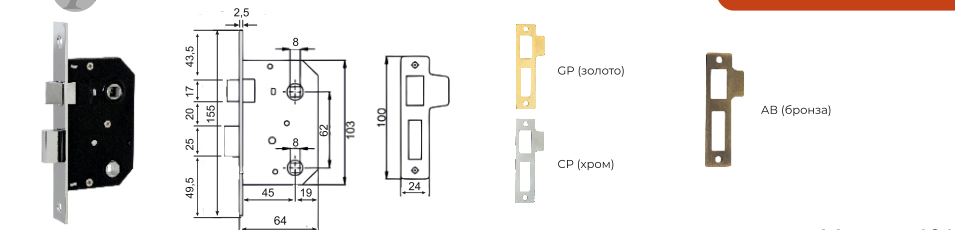

Межкомнатные механизмы

VETTORE

Vettore 251 WC

Дверные петли

Накладные петли

Vettore 101