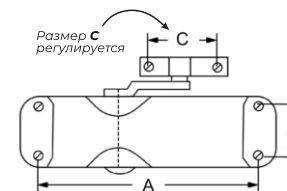

Vettore доводчик	Цвета
Vettore C - 50 (до 50 кг)	○ ● ●
Vettore C - 80 (до 80 кг)	○ ● ●
Vettore C - 100 (до 100 кг)	○ ● ●
Vettore C - 120 (до 120 кг)	● ●

Vettore C-50 (до 50 кг)	A	132
	B	19,0
	C	34,0 - 40,0
Vettore C-80 (до 80 кг)	A	162,0
	B	19,0
	C	34,0 - 40,0
Vettore C-100 (до 100 кг)	A	188,0
	B	19,0
	C	34,0 - 42,0
Vettore C-120 (до 120 кг)	A	229,0
	B	18,0
	C	34,0 - 44,0