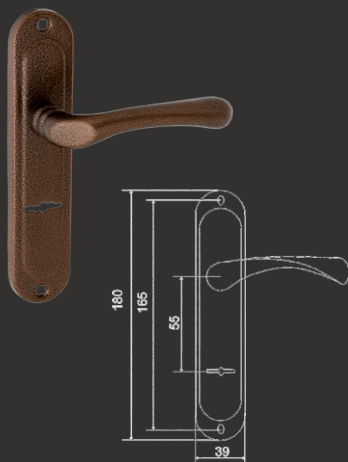

V Замки врезные узкопрофильные

Под евроцилиндр

5 ключей

Vettore 008 CP (хром)

Vettore (ручка на планке) 008
MP (порошковый)

Под крестовой ключ

Vettore 72
(под крестовой ключ, 5 ключей)
CP(хром)

Vettore 71
(под крестовой ключ, 5 ключей)
CP(хром)