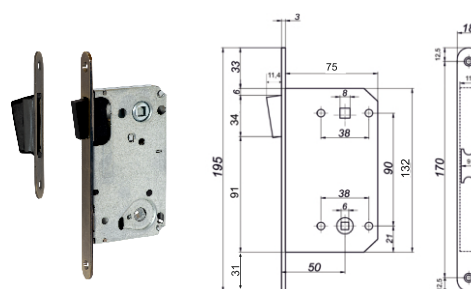

- NI (никель)
- MBP (черный матовый)
- AB (бронза)
- BN (черный глянцевый)
- MCP (матовый хром)
- MWP (белый матовый)
- SSG (сатирированное золото)
- GR (графит)