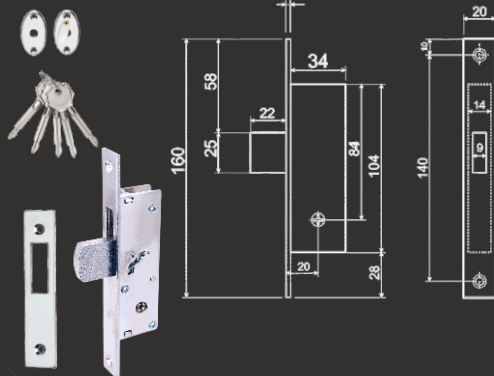

V Замки врезные узкопрофильные

Под евроцилиндр

5 ключей

Vettore 008 CP (хром)

Vettore (ручка на планке) 008
MP (порошковый)

Под крестовой ключ

Vettore 72
(под крестовой ключ, 5 ключей)
CP(хром)

Vettore 71
(под крестовой ключ, 5 ключей)
CP(хром)