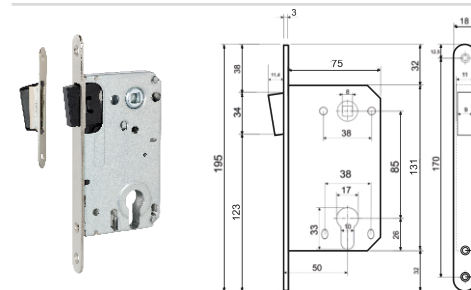

Vettore 530C-S MAGNET