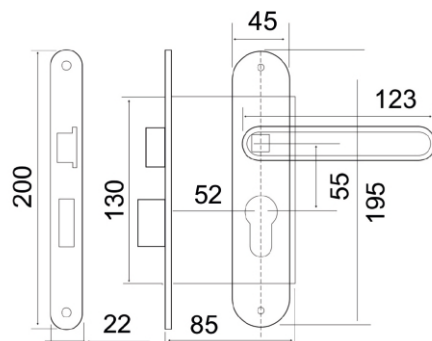

Белый Серый Коричневый

Vettore доводчик	Цвета
Vettore C - 50 (до 50 кг)	○ ● ●
Vettore C - 80 (до 80 кг)	○ ● ●
Vettore C - 100 (до 100 кг)	○ ● ●
Vettore C - 120 (до 120 кг)	● ●

Vettore C-50 (до 50 кг)	A	132
	B	19,0
	C	34,0 - 40,0
Vettore C-80 (до 80 кг)	A	162,0
	B	19,0
	C	34,0 - 40,0
Vettore C-100 (до 100 кг)	A	188,0
	B	19,0
	C	34,0 - 42,0
Vettore C-120 (до 120 кг)	A	229,0
	B	18,0
	C	34,0 - 44,0