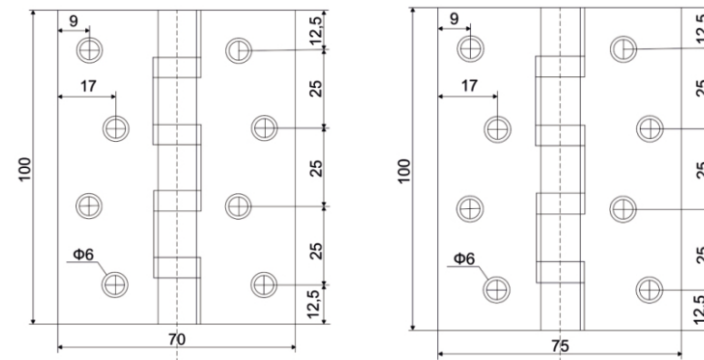

Abriss 100x75x3mm - 4BB
GR (графит)