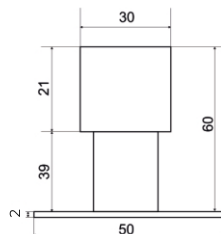

Дверная фурнитура

Торцевые шпингалеты

Дверная фурнитура

Упоры дверные

Упоры дверные

ABRIS 2022 MAGNET MBP (черный матовый)