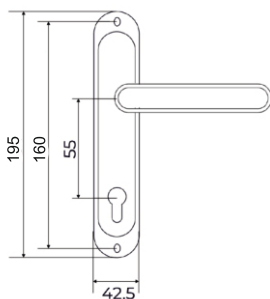

Vettore 72.323-4
AB (бронза)

Ручки на планке

VETTORE

Для входных дверей

Vettore 55.323
MP (порошковый)

Vettore 55.325
CP (Хром)

Vettore 55.325
AB (Бронза)

Vettore A55.323
MP (порошковый)