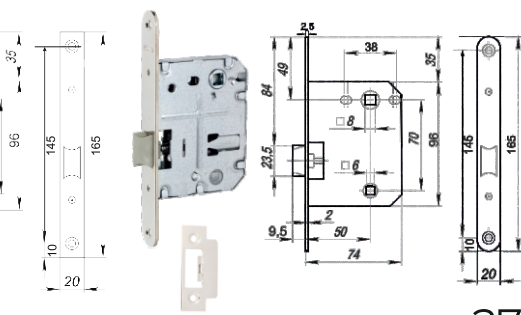

Vettore WC170 OVAL KEVLAR

NI (никель)