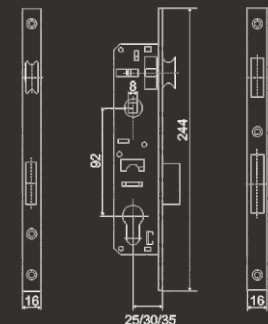

Vettore 192 P - 25 CP, Vettore 192 P - 30 CP, 192P - 35 CP(хром)