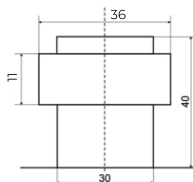

Vettore 015 MBP (черный матовый)