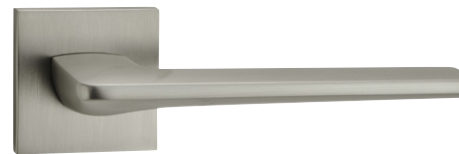

ABRISS R50.122
CP/MSN (хром/сатин)

ABRISS R50.177
MSN (сатин)