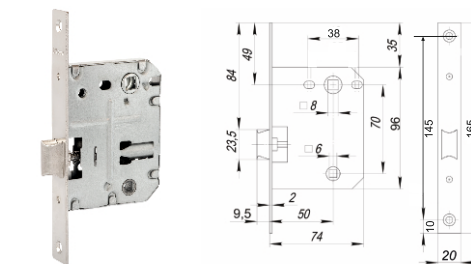

Vettore WC170 KEVLAR

Vettore WC170 KEVLAR

- GP (золото)
- NI (никель)
- AB (бронза)

Vettore 410C-S MAGNET