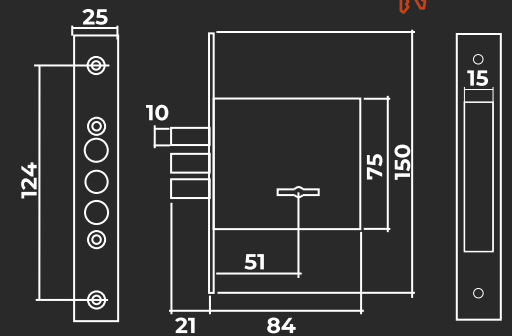

Vettore 800 CP (хром)

5 ключей

Vettore 900 AF CP (хром)

5 ключей

Vettore 1082 CP (хром)
Длинный ключ

5 ключей

V Замки врезные

Под сувальдный ключ