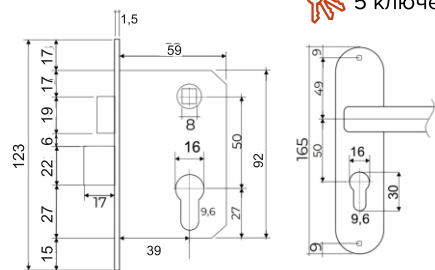

Комплекты

Врезной замок с ручкой на планке

Комплекты

Врезной замок с ручкой на планке

5 ключей

5 ключей

5 ключей

5 ключей